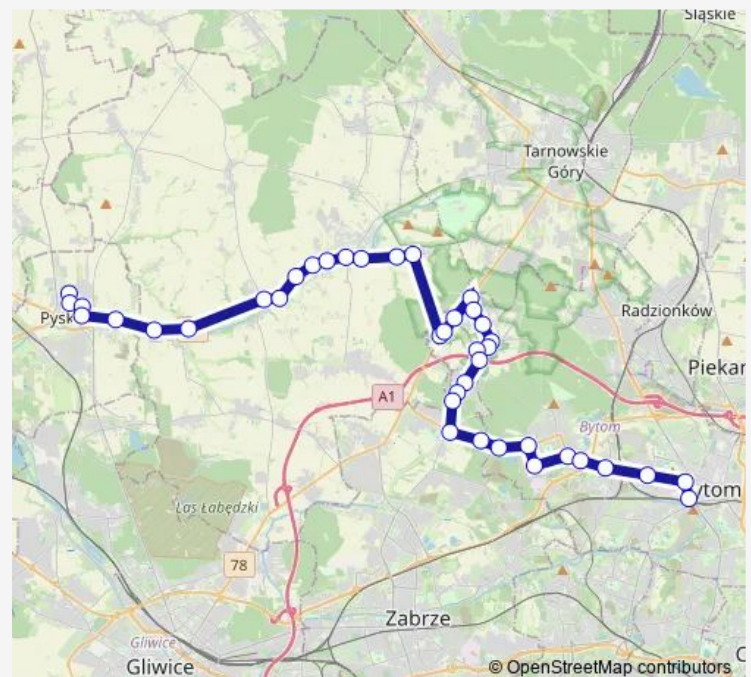

Direction

Pyskowice Szpitalna — Bytom Dworzec

40 stops

[Open route schedule](#)

- Pyskowice Szpitalna
- Pyskowice Wojska Polskiego
- Pyskowice Szopena
- Pyskowice Plac Wyszyńskiego
- Pyskowice Korty Tenisowe [nż]
- Zawada
- Karchowice li
- Kamieniec Kościół
- Kamieniec Apteka [nż]
- Zbrostawice Wolności [nż]
- Zbrostawice Dom Opieki
- Zbrostawice Szkoła
- Zbrostawice Kościół
- Zbrostawice Piaskowa [nż]
- Ptakowice Wyzwolenia [nż]
- Ptakowice Szkoła
- Górniki Pętla
- Górniki Gospoda
- Górniki Skrzyżowanie
- Górniki Droga do Stolarzowic
- Stolarzowice Plac Jana

Route schedule

Pyskowice Szpitalna — Bytom Dworzec

Monday	04:25-19:50
Tuesday	04:25-19:50
Wednesday	04:25-19:50
Thursday	04:25-19:50
Friday	04:25-19:50
Saturday	04:25-18:40
Sunday	04:25-18:40

Route info

Direction: Pyskowice Szpitalna

Stops: 40

Trip Duration: 1 hour 11 min

Stolarzowice Kościuszki

Stolarzowice Poczta

Stolarzowice Kościół [nż]

Stolarzowice Gospodarstwo Rolne [nż]

Stolarzowice Rokitnicka

Helenka Kościół