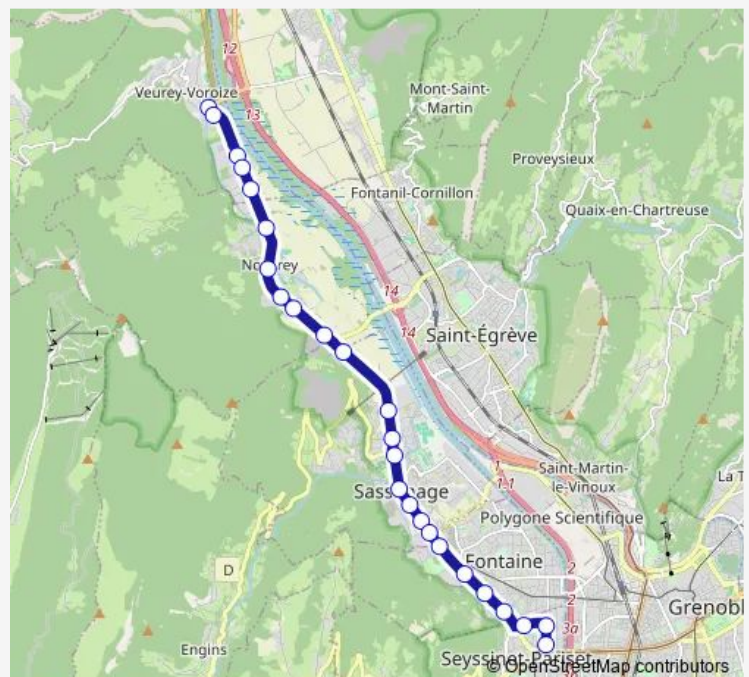

Noyarey, Chaulnes

Noyarey, Saint-Jean

Noyarey, Bascule

Noyarey, Le Ruisset

Veurey-Voroize, La Cuche

Route schedule

Seyssinet-Pariset, Seyssinet-Pariset Hôtel de Ville —
Veurey-Voroize, La Rive

Monday	06:00-21:58
Tuesday	06:00-21:58
Wednesday	06:00-21:58
Thursday	06:00-21:58
Friday	06:00-21:58
Saturday	06:04-21:58
Sunday	07:33-20:30

Route info

Direction: Seyssinet-Pariset, Seyssinet-Pariset Hôtel de
Ville

Stops: 24

Trip Duration: 0 hour 27 min

Veurey-Voroize, Iles Cordées

Veurey-Voroize, Perrières

Veurey-Voroize, Les Echalières

Veurey-Voroize, La Rive

Trip Duration: 0 hour 16 min

Direction

Veurey-Voroize, La Rive — Seyssinet-Pariset,
Seyssinet-Pariset Hôtel de Ville

25 stops

[Open route schedule](#)

Veurey-Voroize, La Rive

Veurey-Voroize, Les Echalières

Veurey-Voroize, Perrières

Direction: Veurey-Voroize, La Rive

Stops: 25

Trip Duration: 0 hour 32 min

20 Bus time schedules and route maps are available in an offline PDF at busmaps.com. Use the busmaps.com website to see live bus times, train schedule or subway schedule, and step-by-step directions for all public transit in Grenoble