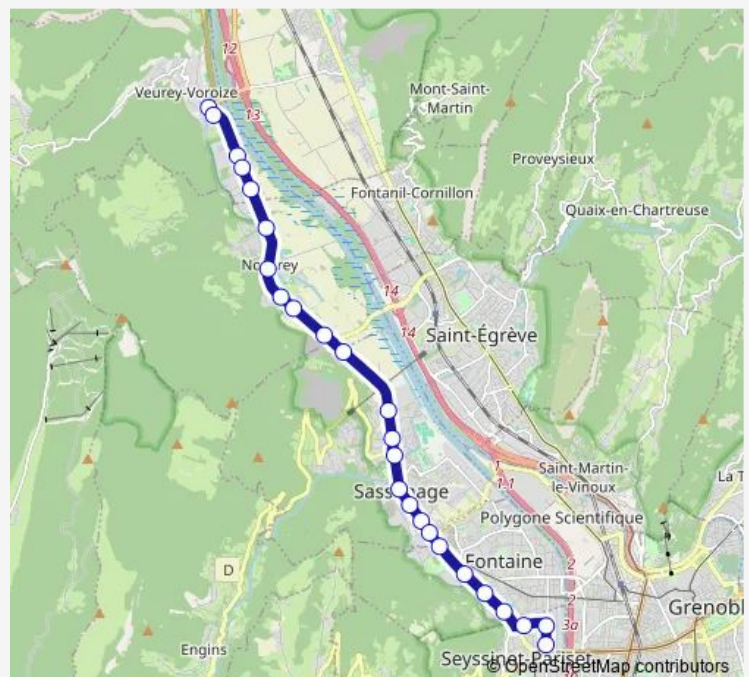

Noyarey, Chaulnes

Noyarey, Saint-Jean

Noyarey, Bascule

Noyarey, Le Ruisset

Veurey-Voroize, La Cuche

Route schedule

Seyssinet-Pariset, Seyssinet-Pariset Hôtel de Ville —
Veurey-Voroize, La Rive

Monday	06:00-21:58
Tuesday	06:00-21:58
Wednesday	06:00-21:58
Thursday	06:00-21:58
Friday	06:00-21:58
Saturday	06:04-21:58
Sunday	07:33-20:30

Route info

Direction: Seyssinet-Pariset, Seyssinet-Pariset Hôtel de
Ville

Stops: 24

Trip Duration: 0 hour 30 min

Veurey-Voroize, Iles Cordées

Veurey-Voroize, Perrières

Veurey-Voroize, Les Echalières

Veurey-Voroize, La Rive

Trip Duration: 0 hour 16 min

Direction

Veurey-Voroize, La Rive — Seyssinet-Pariset,
Seyssinet-Pariset Hôtel de Ville

25 stops

[Open route schedule](#)

Veurey-Voroize, La Rive

Veurey-Voroize, Les Echalières

Veurey-Voroize, Perrières

Direction: Veurey-Voroize, La Rive

Stops: 25

Trip Duration: 0 hour 27 min

20 Bus time schedules and route maps are available in an offline PDF at busmaps.com. Use the busmaps.com website to see live bus times, train schedule or subway schedule, and step-by-step directions for all public transit in Grenoble