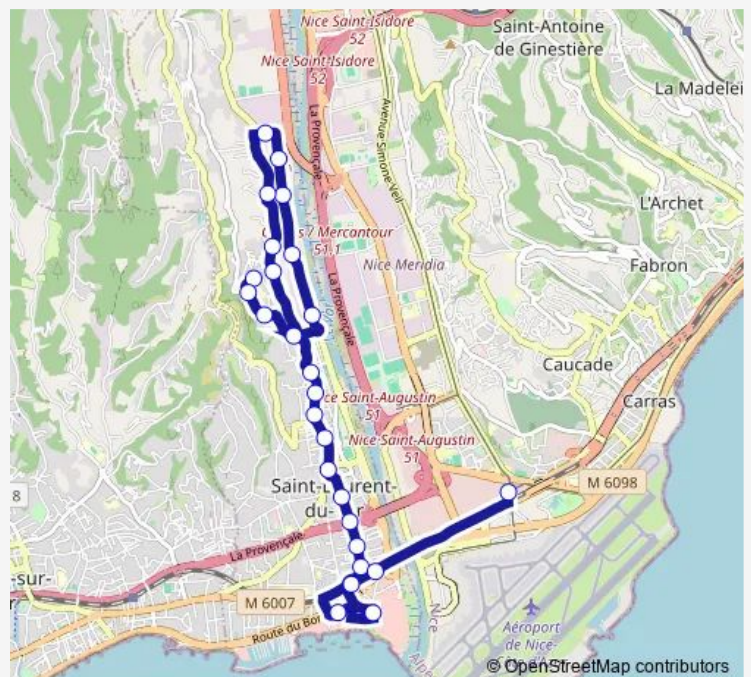

### Direction

Grand Arénas — Giono / Les Pugets

17 stops

[Open route schedule](#)

- Grand Arénas
- Centre Commercial Cap 3000
- France d'Outre Mer
- Gare Rn7
- Gare Saint-Laurent-du-Var
- Pasteur
- La Provençale
- Morgan
- Square Bénes
- Général Leclerc
- Saint-Antoine
- Notre Dame
- Pugets / Rodin
- Cimetière Saint-Marc
- Daudet
- Le Castillon
- Giono / Les Pugets

### Route info

Direction: Grand Arénas

Stops: 17

Trip Duration: 0 hour 27 min

## Direction

Giono / Les Pugets — Grand Arénas

26 stops

[Open route schedule](#)

Giono / Les Pugets

Les Pugets / Aicard

Saint-Marc

Pêcheurs

## Route info

Direction: Giono / Les Pugets

Stops: 26

Trip Duration: 0 hour 38 min