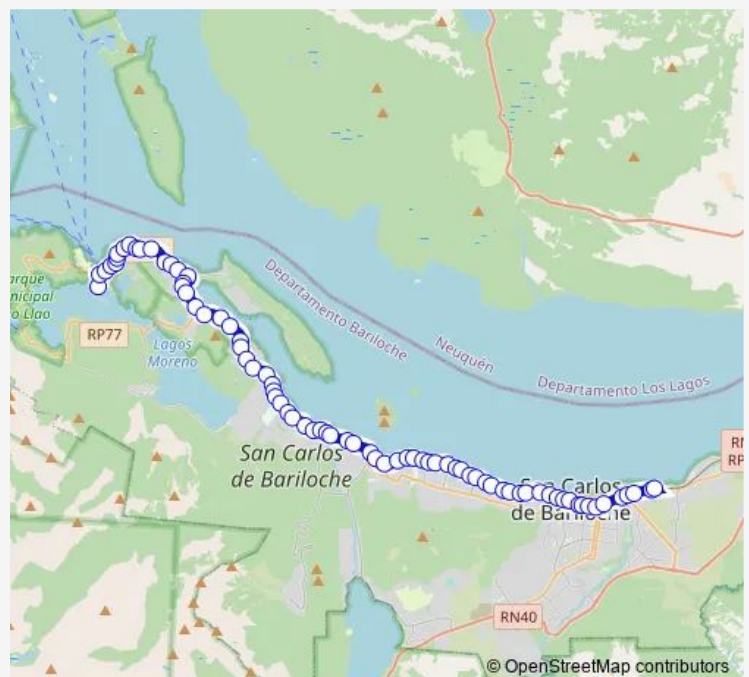

Av. Bustillo Km.22.900

Av. Bustillo Km.22.500

Av. Bustillo Km.21.500

Av. Bustillo Km.21.300

Av. Bustillo km.21

Av. Bustillo y Av. del Campanario

Av. Bustillo Km.20 - b

Av. Bustillo Km.19.700 - Bomberos

Wednesday 05:00-00:40⁺¹

Thursday 05:00-00:40⁺¹

Friday 05:00-00:40⁺¹

Saturday 05:00-01:10⁺¹

Sunday 05:00-01:10⁺¹

Route info

Direction: Giuseppe Verdi y Cabecera Hotel Llao Llao

Stops: 76

Trip Duration: 0 hour 54 min

20 — Jmscdb20

Av. Bustillo y Cerro Campanario

Av. Bustillo Km.17.100

Av. Bustillo y Jorge Cafrune

Av. Bustillo Km.16

Av. Bustillo Km.15.500

Av. Bustillo y Cerro Chico

Av. Bustillo Km.7.900 - Playa Bonita

Av. Bustillo Km.7500

Av. Bustillo Km.7

Av. Bustillo Km.6.600

Av. Bustillo y El Mirador

Av. Bustillo y La Cascada

Av. Bustillo y Pehuén

Av. Bustillo Km.5