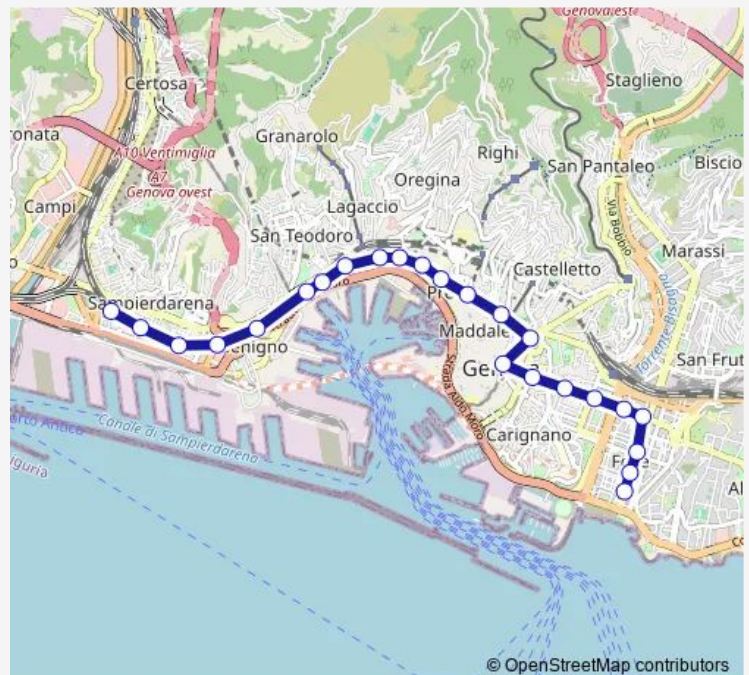

## Bus 20 Via Rimassa-Deferrari-Principe-P.za V. Veneto

[Go to website](#)

### Route info

Direction: Principe FS/Capolinea

Stops: 10

Trip Duration: 0 hour 13 min

■ 20 — Via Rimassa-Deferrari-Principe-P.za V. Veneto

## Route info

Direction: Vittorio Veneto/Capolinea

Stops: 23

Trip Duration: 0 hour 32 min

## Direction

Dante/DE Ferrari — Torino 3/Ruspoli

9 stops

[Open route schedule](#)

Dante/DE Ferrari

XX Settembre 1/DE Ferrari

XX Settembre 2/Monumentale

XX Settembre 3/Merc. Orientale