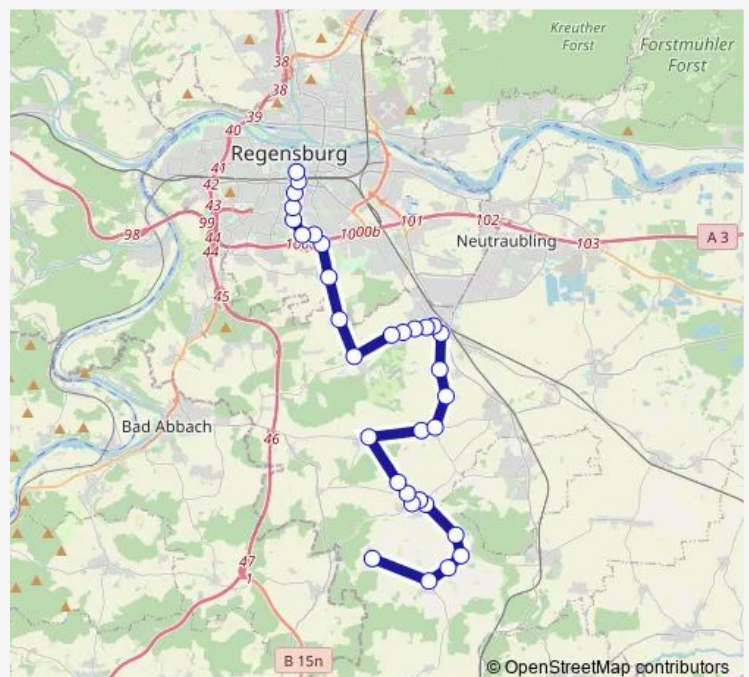

Piesenkofen Erlenring

Oberhinkofen

Scharmassing

Unterisling

Jahnstadion Regensburg

Johann-Hösl-Straße

Tulpenweg

An der Iselrinne

Brahmsstraße

### Route schedule

Thalmassing Stadtberg — Regensburg Hbf

Monday 06:48

Tuesday 06:48

Wednesday 06:48

Thursday 06:48

Friday 06:48

Saturday —

### Route info

Direction: Thalmassing Stadtberg

Stops: 25

Trip Duration: 0 hour 38 min

Alfons-Auer-Straße

Hermann-Geib-Straße

Stobäusplatz

Regensburg Hbf