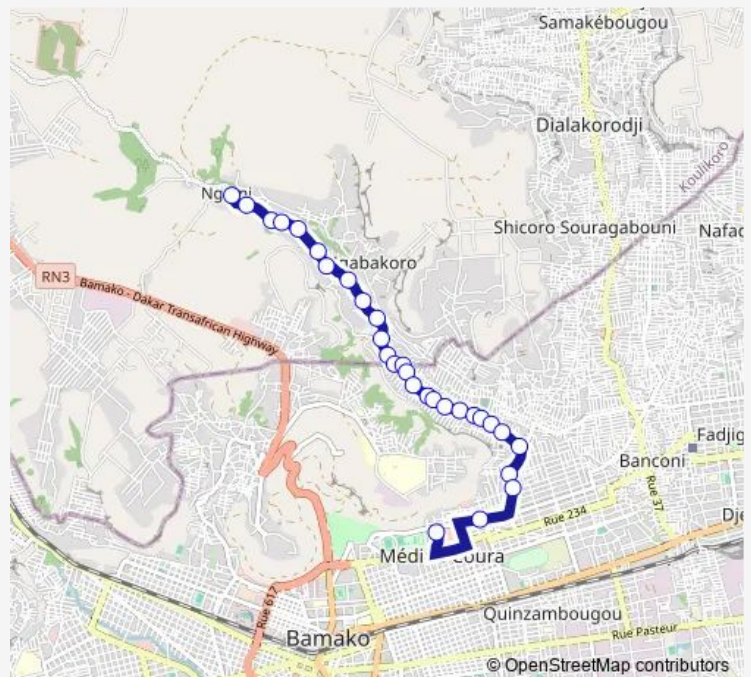

Thursday 08:25

Friday 08:25

Saturday 08:25

Sunday 08:25

Route info

Direction: Ngomi Terminus

Stops: 29

Trip Duration: 0 hour 33 min

■ 20 — Sotrama 20 : Sougounikoura ⇌ Ngomi

Pharmacie Djedi Diarra

Menuisé Ka Yoro 2

Robinet Da

Arrêt

Sur la Côte Hippodrom

Clinique Mariam

Nèguè Kolo Sugu

Arret Sotrama

Direction

Suguni Coura — Ngomi Terminus

28 stops

[Open route schedule](#)

Suguni Coura

Clinique Mariam

Sur la Côte Hippodrom

Monday 07:35

Tuesday 07:35

Wednesday 07:35

Thursday 07:35

Friday 07:35

Saturday 07:35

Sunday 07:35

Route info