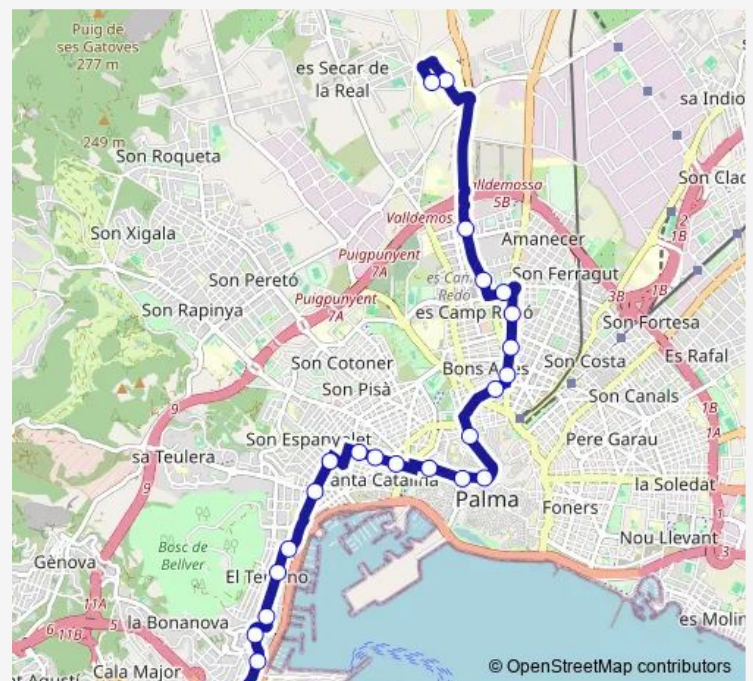

### Route schedule

1127-Àrea d'intercanvi Portopí — 1075-Son Espases - Consultes externes

Monday	08:33
Tuesday	08:33
Wednesday	08:33
Thursday	08:33
Friday	08:33
Saturday	07:05
Sunday	07:05

### Route info

Direction: 1127-Àrea d'intercanvi Portopí

Stops: 24

Trip Duration: 0 hour 39 min

20 — Portopí - Son Espases

556-Àrea d'intercanvi Ocimax

1074-Son Espases - Hospitalització

1075-Son Espases - Consultes externes