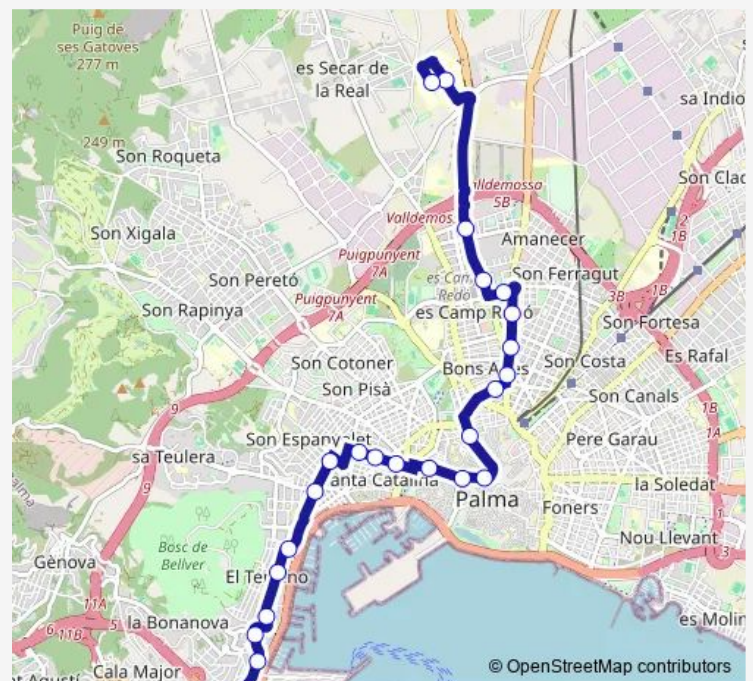

95-Joan Miró - torrent des Mal Pas

96-Joan Miró - sa Portassa

97-pl. Gomila

98-s'Aigua Dolça

1172-Fra Juníper Serra - Poble Espanyol

1173-Bartomeu Rosselló-Porcel - Son Espanyolet

246-Caro - Joan Crespí

247-Caro - Col·legi Santa Catalina

Route info

Direction: 1127-Àrea d'intercanvi Portopí

Stops: 24

Trip Duration: 0 hour 48 min

20 — Portopí - Son Espases

556-Àrea d'intercanvi Ocimax

1074-Son Espases - Hospitalització

1075-Son Espases - Consultes externes