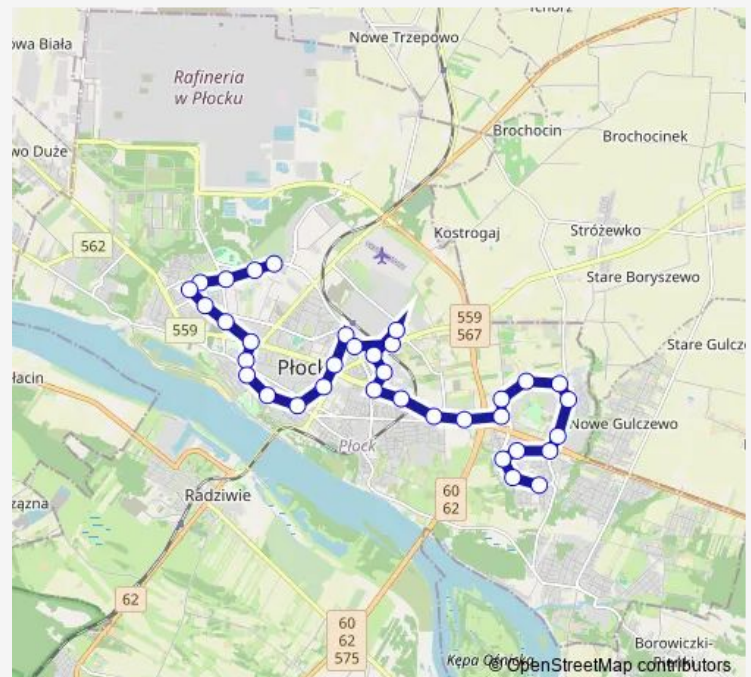

pl. Obr. Warszawy

Gradowskiego

Padlewskiego

Stanisławówka 04

Dworzec kolejowy 02

Chopina, szkoła

Otolińska, Word

Word

Banacha

Lachmana

Spółdzielcza

Route schedule

Kostrogaj, straż — Pniewskiego

Monday 05:04-22:47

Tuesday 05:04-22:47

Wednesday 05:04-22:47

Thursday 05:04-22:47

Friday 05:04-22:47

Saturday 05:50-22:50

Sunday 05:50-22:50

Route info

Direction: Kostrogaj, straż

Stops: 35

Trip Duration: 0 hour 42 min

■ 20 — -Podolszyce 01-Kostrogaj, straż

Piaska

Graniczna 04

Popiełuszki

Szarych Szeregów

Łączniczek

Hubalczyków

Roweckiego