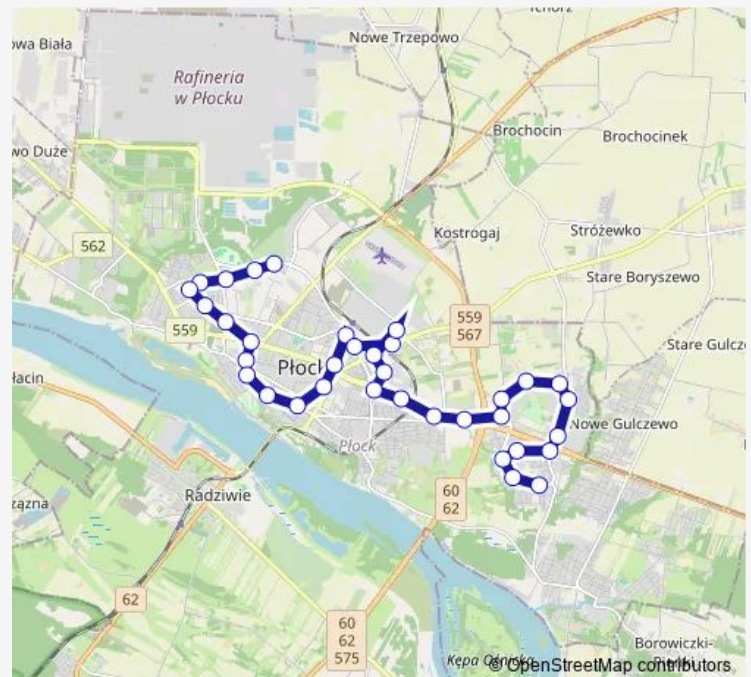

### Route schedule

Kostrogaj, straż — Pniewskiego

Monday 05:04-22:47

Tuesday 05:04-22:47

Wednesday 05:04-22:47

Thursday 05:04-22:47

Friday 05:04-22:47

Saturday 05:50-22:50

### Route info

Direction: Kostrogaj, straż

Stops: 35

Trip Duration: 0 hour 42 min

■ 20 — -Podolszyce 01-Kostrogaj, straż

Piaska

Graniczna 04

Popiełuszki

## Route info

Direction: Podolszyce 01

Stops: 35

Trip Duration: 0 hour 42 min

Bielska

Jachowicza (Bielska)

Spacerowa

Hermana