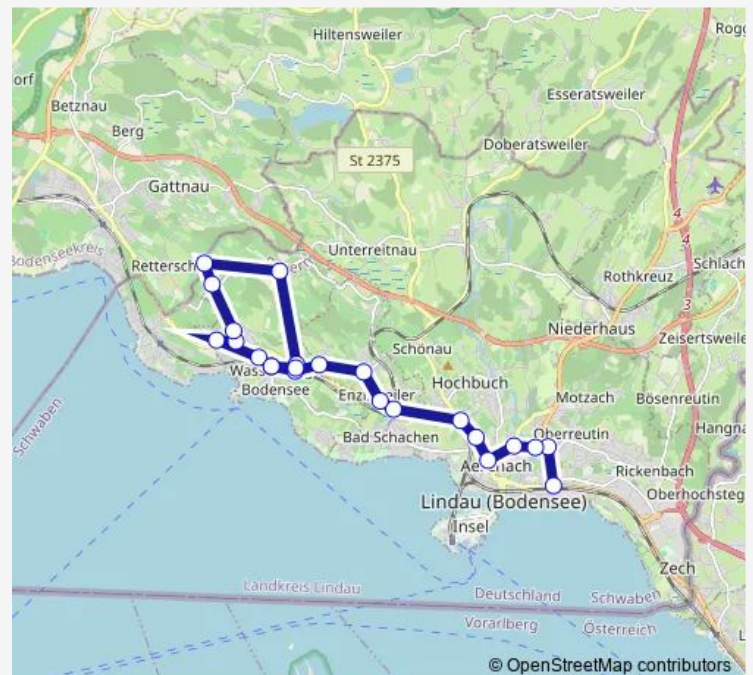

Wasserburg (Bodensee)

Wasserburg, Sonnenhalde

Hege, Ort

Hege, Seniorenheim

Hege, Industriegebiet

Hatt nau

Selm nau

Heng nau

Saturday 07:49-17:34

Sunday 08:34-16:34

Route info

Direction: Lindau, Reutin Bahnhof

Stops: 23

Trip Duration: 0 hour 31 min

Wasserburg, Dorfstraße

Wasserburg (Bodensee)

Direction

Lindau, Reutin Bahnhof — Nonnenhorn, Sonnenbichlstr.

18 stops

[Open route schedule](#)

Lindau, Reutin Bahnhof

Lindau, Köchlin

Lindau, Blauwiese

Lindau, Bodenseegymnasium