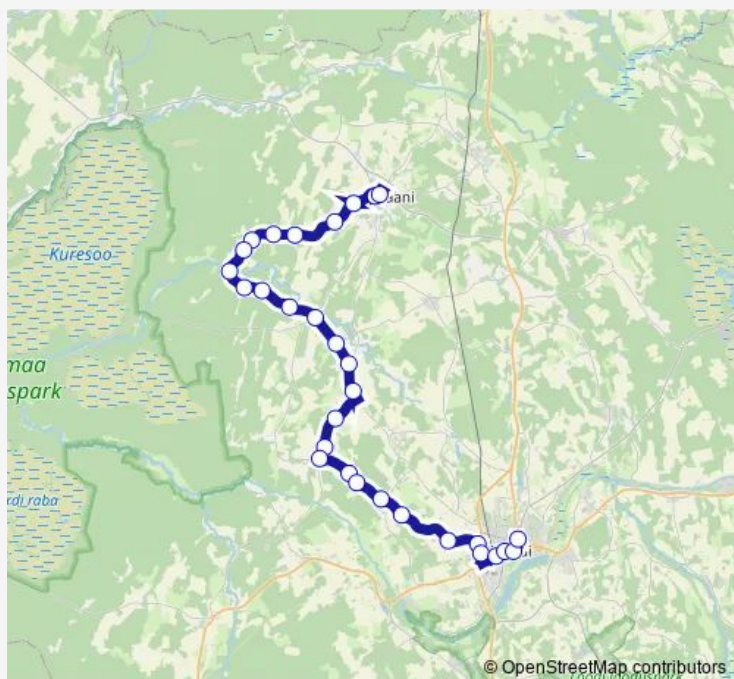

Saturday —

Sunday —

Route info

Direction: Suure-Jaani

Stops: 37

Trip Duration: 0 hour 55 min

Tuisu

Alustre