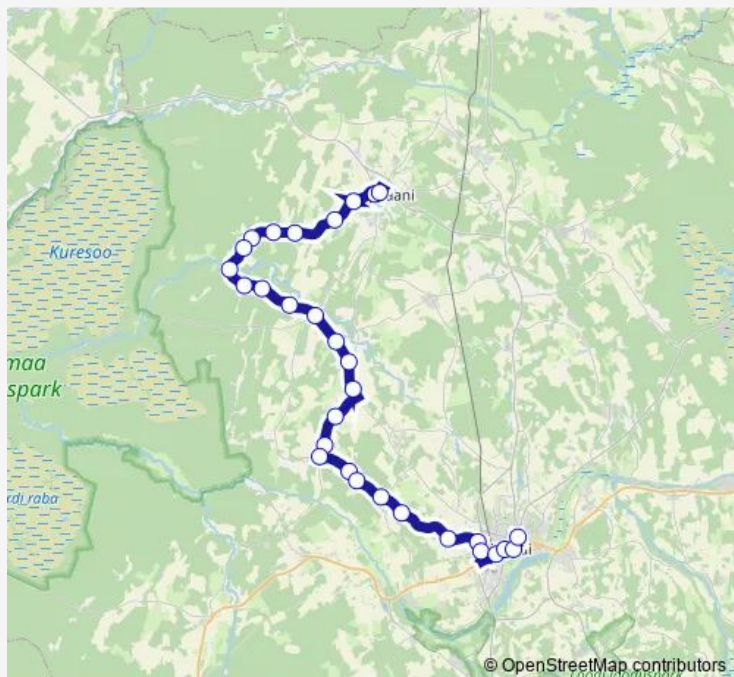

Saturday —

Sunday —

Route info

Direction: Suure-Jaani

Stops: 37

Trip Duration: 0 hour 55 min

Tuisu

Alustre