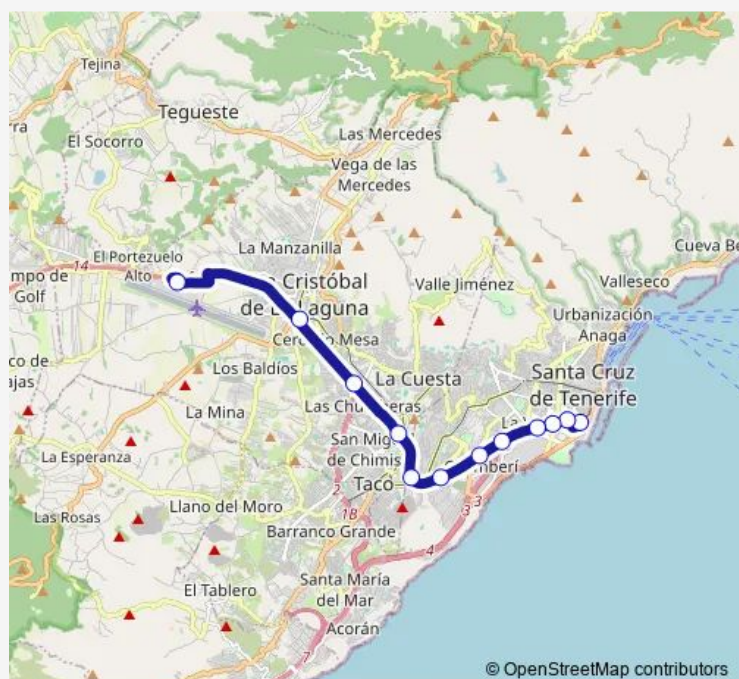

Friday 05:10-00:15⁺¹

Saturday 05:10-00:15⁺¹

Sunday 05:10-00:15⁺¹

Route info

Direction: Intercambiador Sta.Cruz

Stops: 12

Trip Duration: 0 hour 31 min

© OpenStreetMap contributors

20 — Santa Cruz - Aeropuerto Norte

Direction

Aeropuerto Norte — Intercambiador Sta.Cruz

11 stops

[Open route schedule](#)

Aeropuerto Norte

Intercambiador Laguna (T)

IES LA Laboral