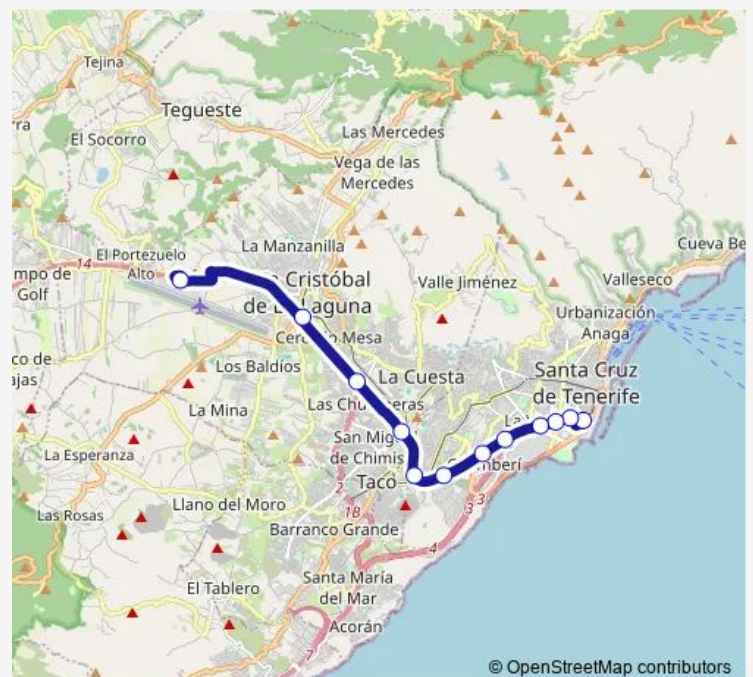

Friday 05:10-00:15⁺¹

Saturday 05:10-00:15⁺¹

Sunday 05:10-00:15⁺¹

Route info

Direction: Intercambiador Sta.Cruz

Stops: 12

Trip Duration: 0 hour 31 min

© OpenStreetMap contributors

20 — Santa Cruz - Aeropuerto Norte

BusMaps

Direction

Aeropuerto Norte — Intercambiador Sta.Cruz

11 stops

[Open route schedule](#)

Aeropuerto Norte

Intercambiador Laguna (T)

IES LA Laboral

Campus DE Guajara (T)

Santiago Martín

Hospital Universitario

Nuevo Obrero

Hospital LA Candelaria

Fray Luis DE Granada

Meridiano