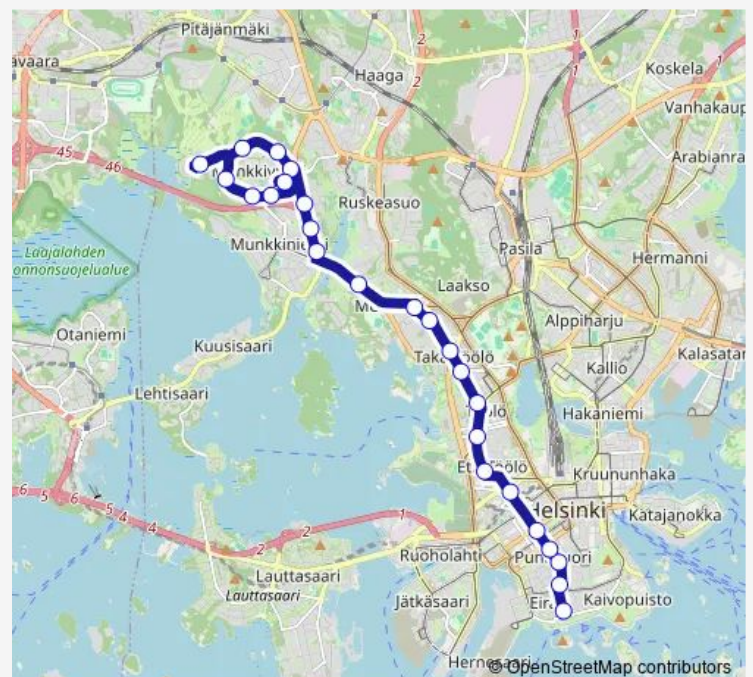

### Route info

Direction: Munkkivuoren ostosk.

Stops: 26

Trip Duration: 0 hour 46 min

■ 20 — Eira-Kamppi-Munkkivuori

Bulevardi

Merimiehenkatu

Viiskulma