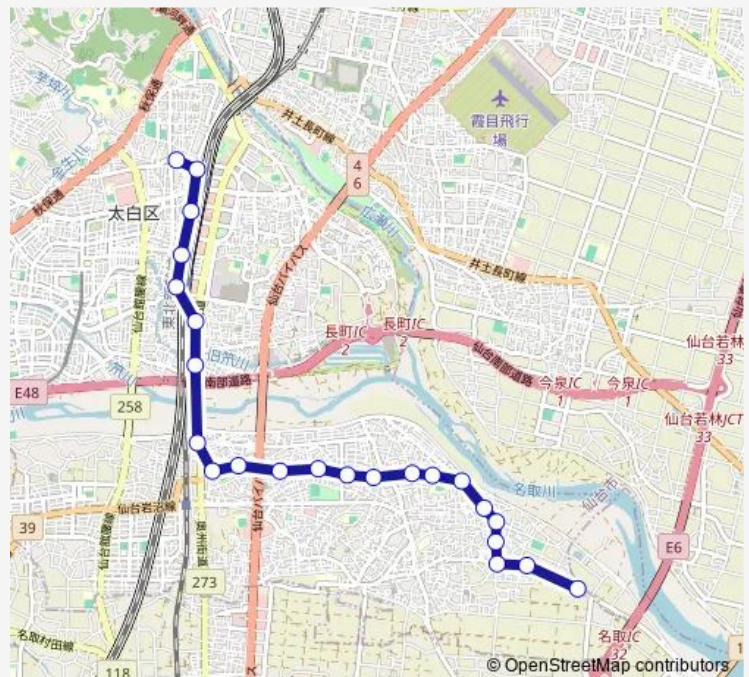

## Bus 20 四郎丸→(直通)→長町営

[Go to website](#)

### Direction

四郎丸 — 長町四丁目長町営業所前

23 stops

[Open route schedule](#)

- 四郎丸
- 昭和北
- 浜堀
- 東四郎丸
- 四郎丸東市営住宅前
- 観音堂前
- 袋原落合ポンプ場前
- 袋原中学校前
- 袋原三丁目
- 袋原
- 中田中央公園入口
- 東中田五丁目
- 東中田六丁目
- 中田二丁目
- 中田小学校前
- 中田一丁目
- 東大野田
- 諏訪町
- 太子堂駅前
- 長町六丁目
- 南警察署前

### Route schedule

四郎丸 — 長町四丁目長町営業所前

Monday	06:20-21:13
Tuesday	06:20-21:13
Wednesday	06:20-21:13
Thursday	06:20-21:13
Friday	06:20-21:13
Saturday	08:05
Sunday	—

### Route info

Direction: 四郎丸

Stops: 23

Trip Duration: 0 hour 35 min

■ 20 — 四郎丸→(直通)→長町営

長町駅・たいはっくる前

長町四丁目長町営業所前