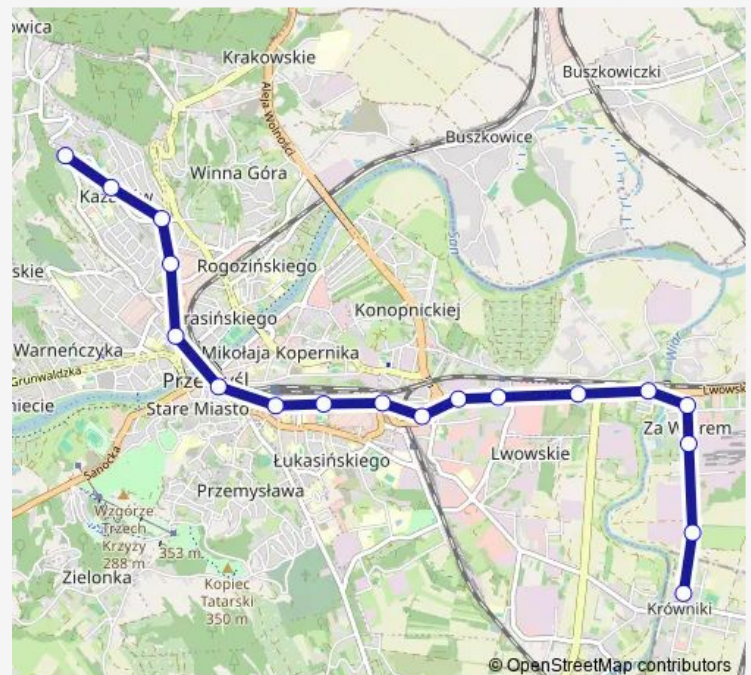

Mickiewicza - Hala

Mickiewicza - Poczta

Jagiellońska - Pl. Pileckiego

3-Go Maja - Os.hoffmanowej

3-Go Maja - Sarbiewskiego

Opalinskiego - Mokra

Opalińskiego - Os. Kazanów

Opalińskiego - Os. Kazanów Pętla

Route schedule

Krówniki Rondo — Opalińskiego - Os. Kazanów Pętla

Monday 05:08-21:40

Tuesday 05:08-21:40

Wednesday 05:08-21:40

Thursday 05:08-21:40

Friday 05:08-21:40

Saturday 07:11-20:10

Sunday 07:11-20:10

Route info

Direction: Krówniki Rondo

Stops: 18

Trip Duration: 0 hour 25 min

20 — Linia 20

BusMaps

Direction