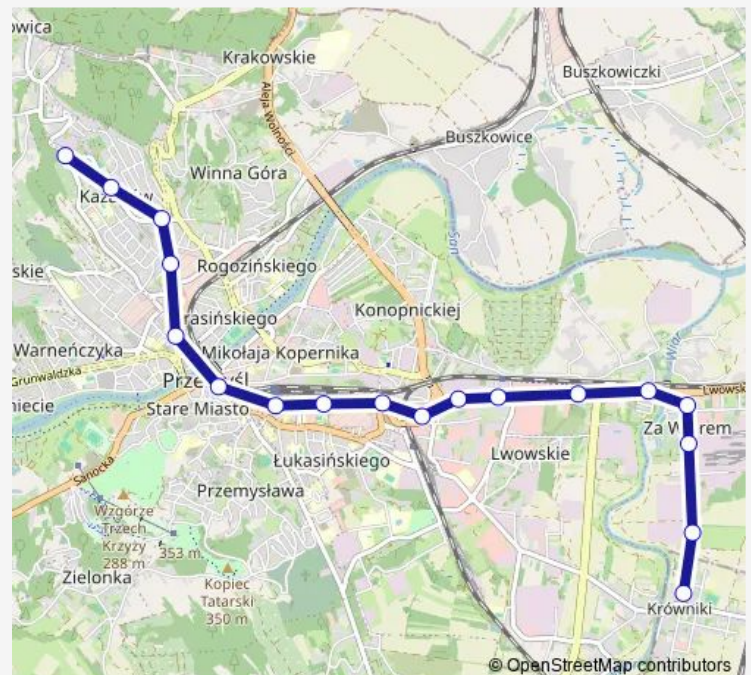

Lwowska - Most N/ż

Lwowska - Sanwil

Lwowska Rondo - Trentowskiego

Lwowska - Mzk

Zana

Mickiewicza - Rampa

Mickiewicza - Hala

Mickiewicza - Poczta

### Route schedule

Krówniki Rondo — Opalińskiego - Os. Kazanów Pętla

Monday 05:08-21:40

Tuesday 05:08-21:40

Wednesday 05:08-21:40

Thursday 05:08-21:40

Friday 05:08-21:40

Saturday 07:11-20:10

### Route info

Direction: Krówniki Rondo

Stops: 18

Trip Duration: 0 hour 25 min

20 — Linia 20

BusMaps