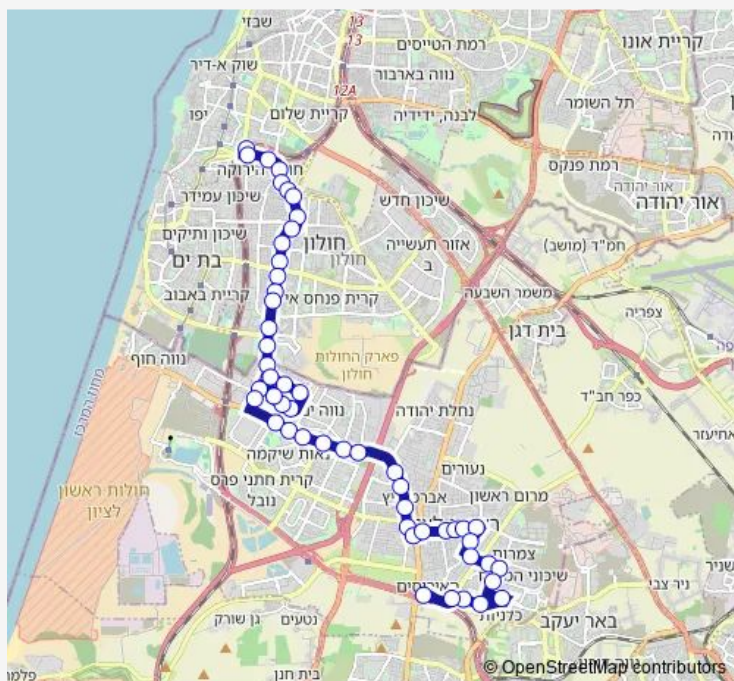

אברהם בר/דוד סחרוב

Route schedule

תחנה תפעולית מסוף וולפסון — ת. רכבת הראשונים

Monday	06:00-22:00
Tuesday	06:00-22:00
Wednesday	06:00-22:00
Thursday	06:00-22:00
Friday	06:00-14:25
Saturday	19:00-23:30
Sunday	06:00-22:00

Route info

Direction: תחנה תפעולית מסוף וולפסון

Stops: 52

Trip Duration: 1 hour 2 min

BusMaps 20 — ת. רכבת הראשונים-ראשון לציון<->מסוף וולפסון-חולון-#1

רוז'נסקי/משה לוי

רוז'נסקי/דוד רזיאל

בסקינד/הכשרת הישוב