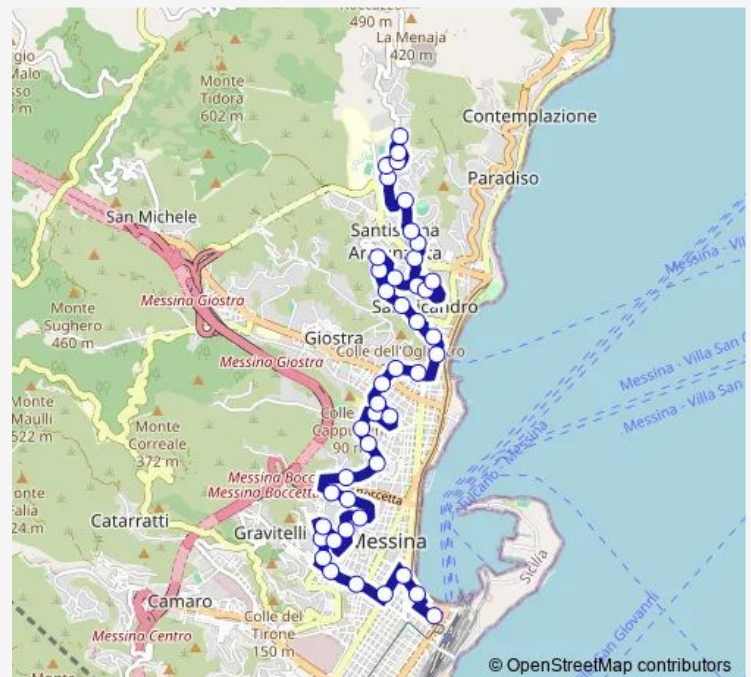

Wednesday 05:25-21:15

Thursday 05:25-21:15

Friday 05:25-21:15

Saturday 05:25-21:15

Sunday —

Route info

Direction: Cavallotti

Stops: 44

Trip Duration: 0 hour 45 min

20 — S. Licandro - Cavallotti

V.le Regina Elena, 16

V.le Regina Elena, 51

V.le Regina Elena, Ogliastri

V.le Regina Elena, 38

V.le Regina Elena, 117

V. San Licandro, S. Francesco

Vico Anastasi

Via Leonardi, scuola elementare

Via Leonardi, 42

Via Fiore, ist. Basile

Sp44, Stada Militare per Campo Italia 3

Sp44, Stada Militare per Campo Italia 2

Sp44, Stada Militare per Campo Italia 1

Contrada Citola, 20

Monday 06:00-22:05

Tuesday 06:00-22:05

Wednesday 06:00-22:05

Thursday 06:00-22:05

Friday 06:00-22:05

Saturday 06:00-22:05

Sunday —

Route info