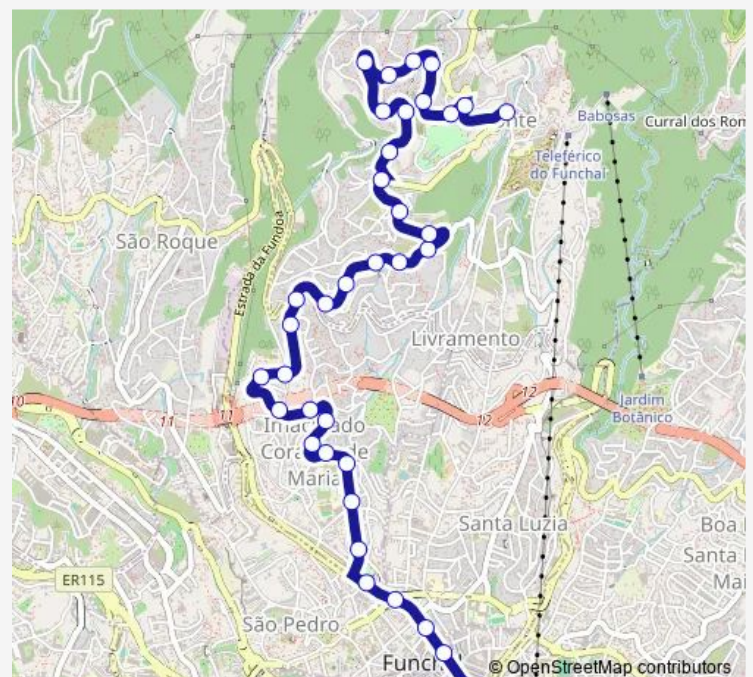

### Route schedule

Largo da Fonte T-20 (540) — AV Mar E E M (11)

Monday 17:35

Tuesday 11:55-17:35

Wednesday 11:55-17:35

Thursday 11:55-17:35

Friday 17:35

Saturday 11:55-17:35

### Route info

Direction: Largo da Fonte T-20 (540)

Stops: 27

Trip Duration: 0 hour 23 min

20 — Centro - Monte

BusMaps

R Til APS Vermelhos D (502)

R Til Ant CZ R 31 Jan D (500)