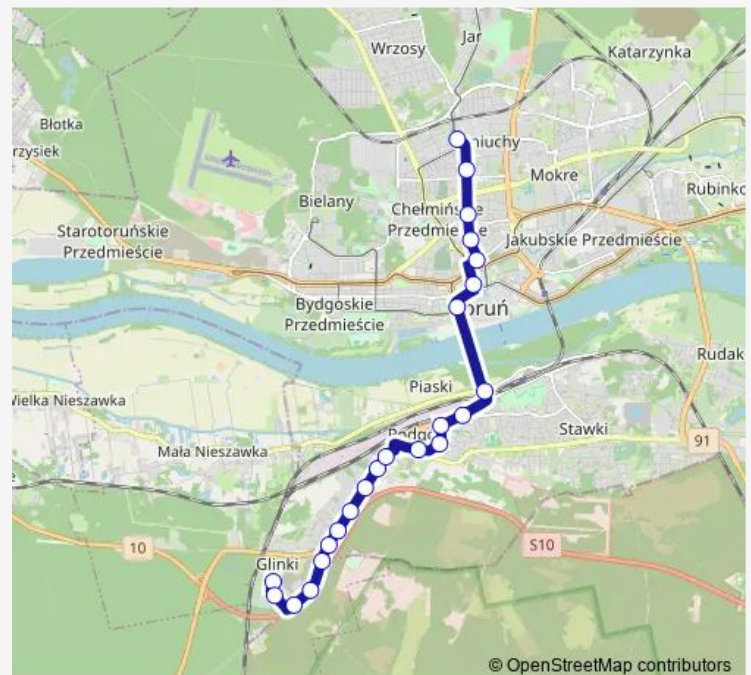

Saturday 22:50

Sunday 22:50

Route info

Direction: Poznańska 02

Stops: 23

Trip Duration: 0 hour 25 min

© OpenStreetMap contributors

20 — Poznańska -> Koniuchy-20

BusMaps

Osiedle Tysiąclecia 02

Koniuchy 04

Direction

Osiedle Tysiąclecia 01 — Poznańska 00

22 stops

[Open route schedule](#)

Osiedle Tysiąclecia 01