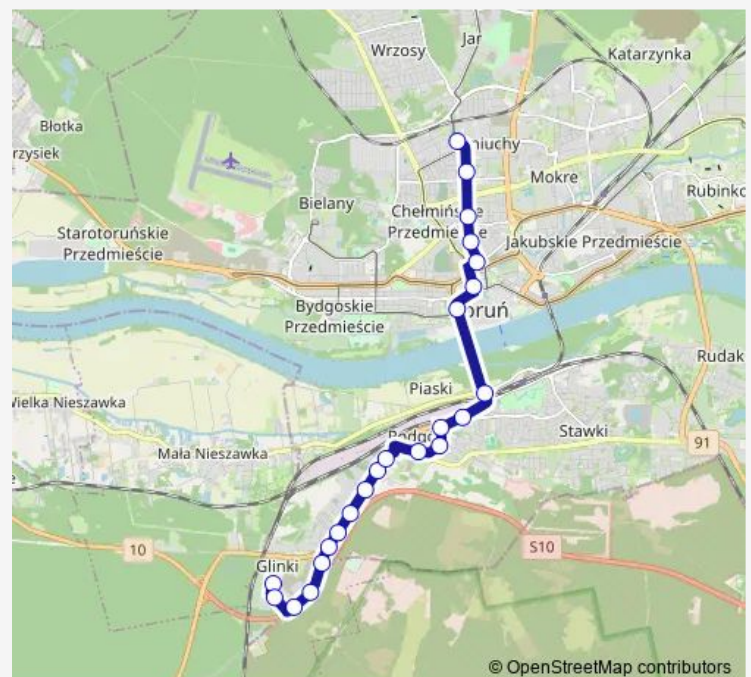

Saturday 22:50

Sunday 22:50

Route info

Direction: Poznańska 02

Stops: 23

Trip Duration: 0 hour 26 min

© OpenStreetMap contributors

20 — Poznańska -> Koniuchy-20

BusMaps

Osiedle Tysiąclecia 02

Koniuchy 04

Direction

Osiedle Tysiąclecia 01 — Poznańska 00

22 stops

[Open route schedule](#)

Osiedle Tysiąclecia 01