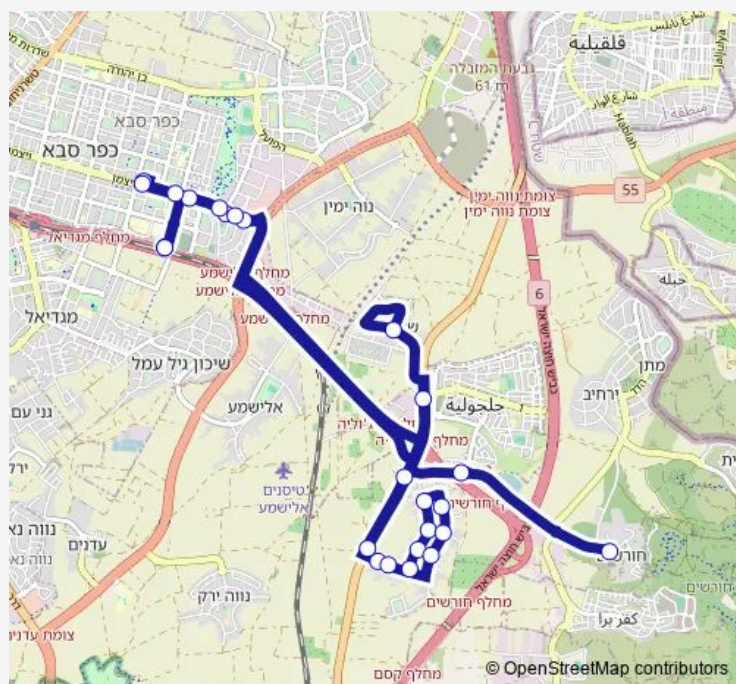

קניון ג'י/ויצמן

שיטה/שיקמה

צומת ג'לג'וליה

צומת חורשים

הנורית/הרקפת

הנורית/הרקפת

הנורית/החבצלת

הנורית/האירים

הנורית/הנרקיס

הכלנית/הנרקיס

הכלנית/היסמין

הכלנית/החבצלת

הרקפת/444

כביש 444/צומת חגור לצפון

חורשים יציאה

ג'לג'וליה יציאה/5233

### Route schedule

תחנה מרכזית כפ"ס/רציפים — תחנה מרכזית כפ"ס/ויצמן

Monday	07:00-17:00
Tuesday	07:00-17:00
Wednesday	07:00-17:00
Thursday	07:00-17:00
Friday	07:00-14:15
Saturday	—
Sunday	07:00-17:00

### Route info

Direction: תחנה מרכזית כפ"ס/רציפים

Stops: 25

Trip Duration: 0 hour 41 min

■ תחנה מרכזית כפ"ס/רציפים-כפר סבא-->תחנה מרכזית 20 כפ"ס/ויצמן-כפר סבא-#3 BusMaps

וייצמן/אלקלעי

תחנת רכבת נורדאו

וייצמן/משה דיין