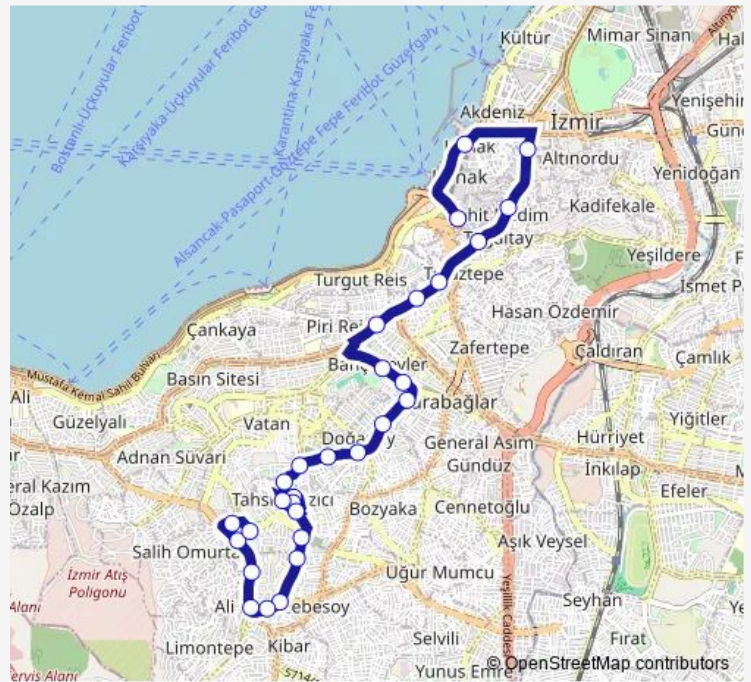

## Route info

Direction: Etnografya Müzesi

Stops: 29

Trip Duration: 0 hour 43 min

20 — Kooperatif Evleri - Konak

BusMaps

Yeşilyurt Sağlık Ocağı

Kooperatif Evleri Eski Son Durak