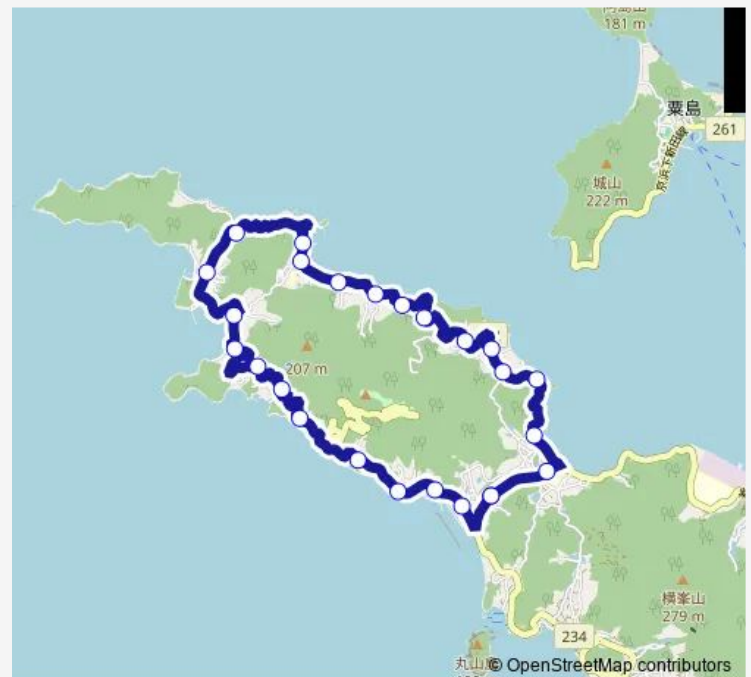

Direction

大浜 — 大浜

25 stops

[Open route schedule](#)

- 大浜
- 大浜小学校前
- 伊砂子
- 積稻荷
- 南郷 [三豊市詫間町]
- 積
- 黒崎
- 小久保
- 積新田
- 箱新田
- 中谷
- 箱
- 箱浦ビジターハウス
- 系の越
- 仁老浜
- 生里
- 生里南
- 飛谷
- 肥地木
- 笹谷
- 紫雲出山登山口

Route schedule

大浜 — 大浜

Monday	08:05-18:47
Tuesday	08:05-18:47
Wednesday	08:05-18:47
Thursday	08:05-18:47
Friday	08:05-18:47
Saturday	08:05-18:47
Sunday	09:11-17:30

Route info

Direction: 大浜

Stops: 25

Trip Duration: 0 hour 35 min

小浜

波止

莊内大浜

大浜

Direction

大浜 — 大浜

25 stops

[Open route schedule](#)

大浜

Route schedule

大浜 — 大浜

Monday 06:23-18:05

Tuesday 06:23-18:05

Wednesday 06:23-18:05

Thursday 06:23-18:05

Friday 06:23-18:05