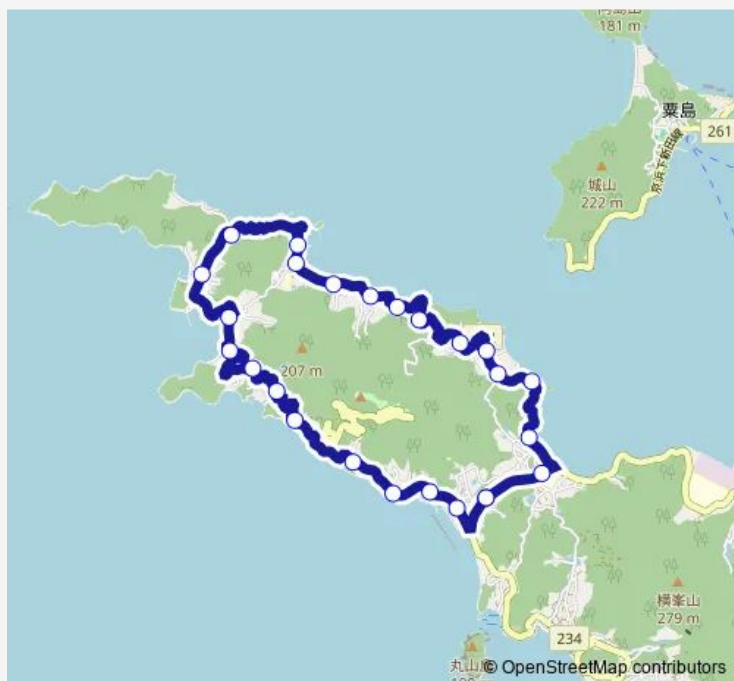

Direction

大浜 — 大浜

25 stops

[Open route schedule](#)

大浜
 大浜小学校前
 伊砂子
 積稻荷
 南郷 [三豊市詫間町]
 積
 黒崎
 小久保
 積新田
 箱新田
 中谷
 箱
 箱浦ビジターハウス
 系の越
 仁老浜
 生里
 生里南
 飛谷
 肥地木
 笹谷
 紫雲出山登山口

Route schedule

大浜 — 大浜

Monday	08:05-18:47
Tuesday	08:05-18:47
Wednesday	08:05-18:47
Thursday	08:05-18:47
Friday	08:05-18:47
Saturday	08:05-18:47
Sunday	09:11-17:30

Route info

Direction: 大浜

Stops: 25

Trip Duration: 0 hour 35 min

小浜

波止

莊内大浜

大浜