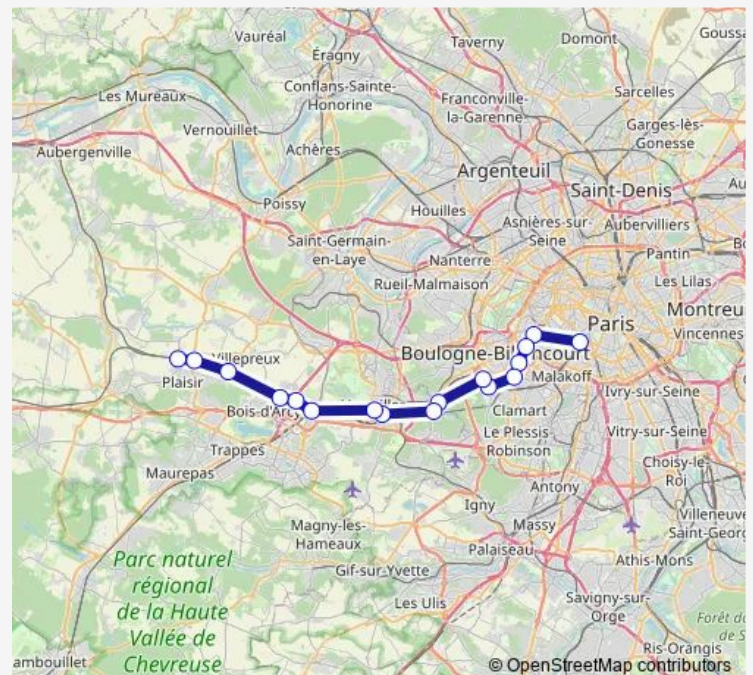

Issy Rer

Stalingrad

Gare de Bellevue

Gare de Chaville Rive Gauche

Gare de Chaville - Vélizy

Gare des Chantiers - États Généraux

Gare de Versailles Château Rive Gauche

Ecole Militaire

### Route info

Direction: Gare Montparnasse

Stops: 17

Trip Duration: 1 hour 25 min