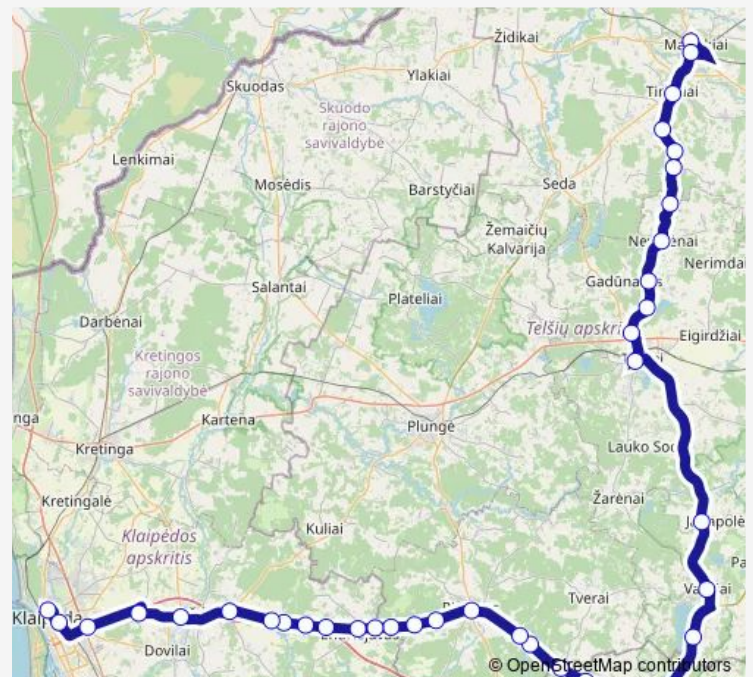

### Route schedule

Mažeikių autobusų stotis — Klaipėdos autobusų stotis

Monday 06:40

Tuesday 06:40

Wednesday 06:40

Thursday 06:40

Friday 06:40

Saturday —

### Route info

Direction: Mažeikių autobusų stotis

Stops: 38

Trip Duration: 4 hour 0 min

M-473 — Mažeikiai-Klaipėda

Pjaulė

Rietavas

Jaupėnai

## Route info

Direction: Klaipėdos autobusų stotis

Stops: 37

Trip Duration: 4 hour 0 min

Telšių autobusų stotis

Kalnėnai

Tausalas li

Jonauskiai