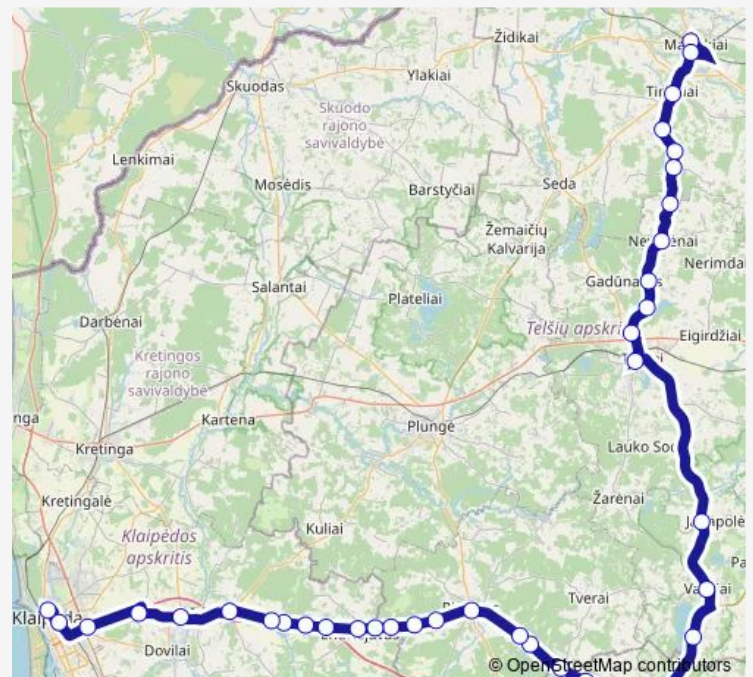

Thursday 06:40

Friday 06:40

Saturday —

Sunday —

Route info

Direction: Mažeikių autobusų stotis

Stops: 38

Trip Duration: 4 hour 0 min

Route info

Direction: Klaipėdos autobusų stotis

Stops: 37

Trip Duration: 4 hour 0 min

Telšių autobusų stotis

Kalnėnai

Tausalas li

Jonauskiai