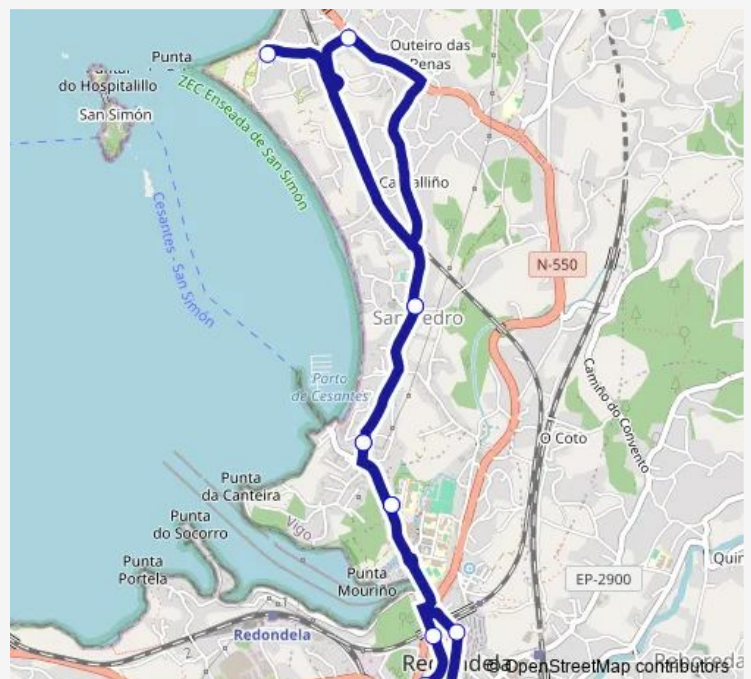

### Direction

Cedeira (O Cruceiro) — Redondela (Av Ernestina O

13 stops

[Open route schedule](#)

- Cedeira (O Cruceiro)
- Redondela (A Farola)
- Redondela (Fonte De Santi
- Redondela (Ambulatorio)
- Cesantes (Cruceiro)
- San Pedro De Cesantes
- Alto De Cesantes
- Punta Praia Cesantes
- San Pedro De Cesantes
- Cesantes (Cruceiro)
- Redondela (Ambulatorio)
- Redondela (Mercado)
- Redondela (Av Ernestina O

### Route schedule

Cedeira (O Cruceiro) — Redondela (Av Ernestina O

Monday	09:00
Tuesday	09:00
Wednesday	09:00
Thursday	09:00
Friday	09:00
Saturday	—
Sunday	—

### Route info

Direction: Cedeira (O Cruceiro)

Stops: 13

Trip Duration: 0 hour 30 min

## Direction

Redondela (Av Ernestina O — Cedeira (O Cruceiro))

13 stops

[Open route schedule](#)

Redondela (Av Ernestina O)

Redondela (Mercado)

Redondela (Ambulatorio)

Cesantes (Cruceiro)