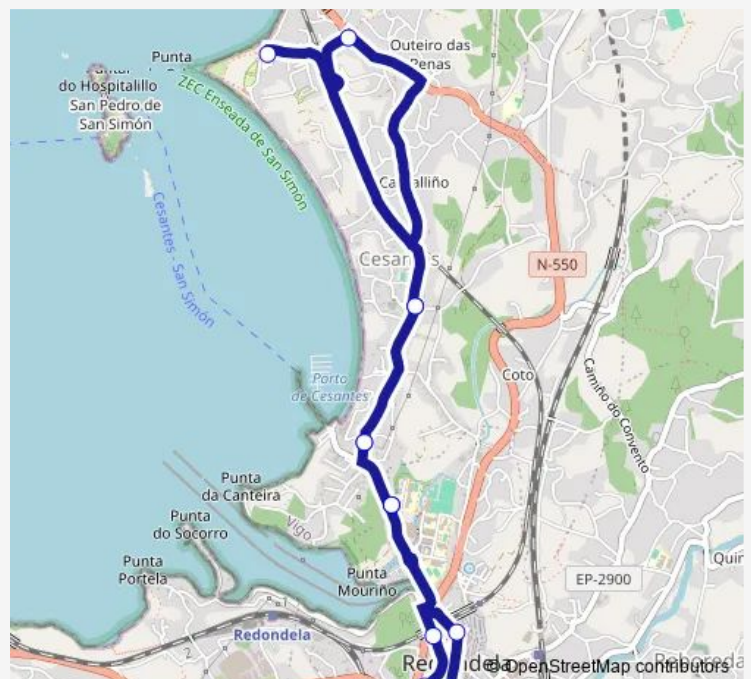

Bus XG624024 Cedeira (O Cruceiro) - Redondela (Av Ernestina Otero24)

[Go to website](#)

Direction

Cedeira (O Cruceiro) — Redondela (Av Ernestina O

13 stops

[Open route schedule](#)

- Cedeira (O Cruceiro)
- Redondela (A Farola)
- Redondela (Fonte De Santi
- Redondela (Ambulatorio)
- Cesantes (Cruceiro)
- San Pedro De Cesantes
- Alto De Cesantes
- Punta Praia Cesantes
- San Pedro De Cesantes
- Cesantes (Cruceiro)
- Redondela (Ambulatorio)
- Redondela (Mercado)
- Redondela (Av Ernestina O

Route schedule

Cedeira (O Cruceiro) — Redondela (Av Ernestina O

Monday	09:00
Tuesday	09:00
Wednesday	09:00
Thursday	09:00
Friday	09:00
Saturday	—
Sunday	—

Route info

Direction: Cedeira (O Cruceiro)

Stops: 13

Trip Duration: 0 hour 30 min

XG624024 — Cedeira (O Cruceiro) - Redondela (Av Ernestina Otero24)

Direction

Redondela (Av Ernestina O — Cedeira (O Cruceiro))

13 stops

[Open route schedule](#)

Redondela (Av Ernestina O)

Wednesday 11:00

Thursday 11:00

Friday 11:00

Saturday —

Sunday —

Route info

Direction: Redondela (Av Ernestina O

Stops: 13