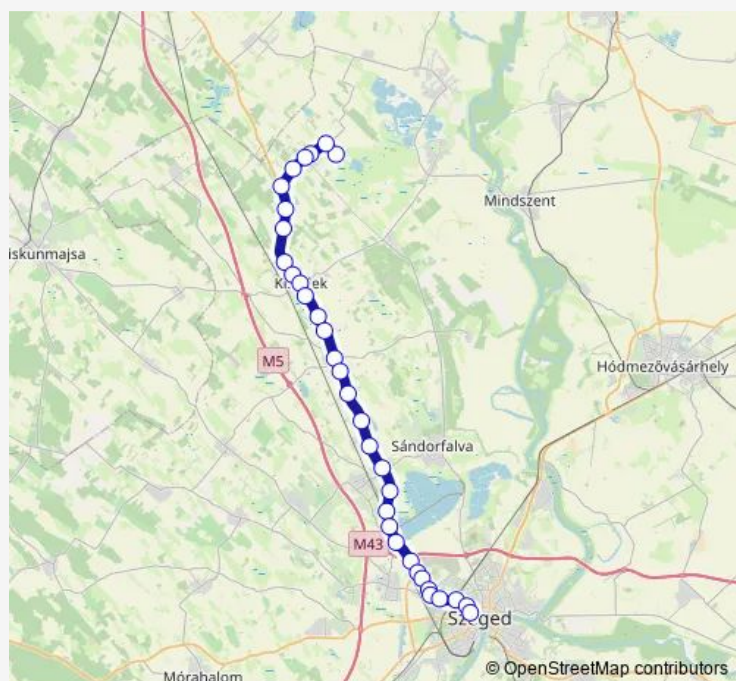

### Route schedule

Kistelek, autóbusz-állomás — Szeged, autóbusz-állomás

Monday 10:00

Tuesday 10:00

Wednesday 10:00

Thursday 10:00

Friday 10:00

Saturday 10:00

### Route info

Direction: Kistelek, autóbusz-állomás

Stops: 28

Trip Duration: 0 hour 43 min

5070 — Szeged - Balástya - Kistelek - Pusztasz-er

Szeged, Gumigyár

Szeged, Zápor út

Szeged, Budapesti út