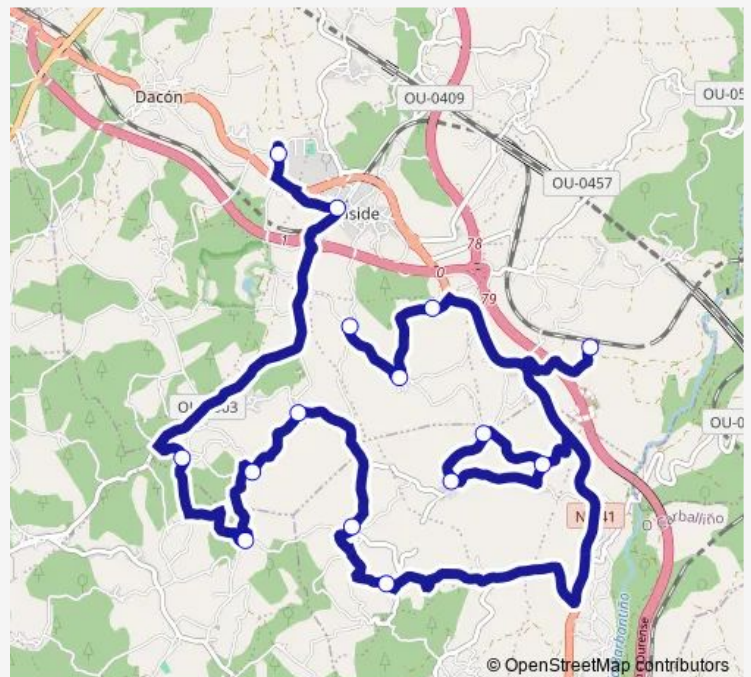

Casanova

Santo Estevo (cemiterio)

Lamas (Cruce)

Vilamoure (marquesiña)

O Chao

Vilela (Marquesiña)

Santa Comba

O Pazo de Santa Comba

Wednesday 08:45

Thursday 08:45

Friday 08:45

Saturday —

Sunday —

Route info

Direction: Cima DE Vila

Stops: 15

Trip Duration: 0 hour 40 min

■ Xg600036 — Cima DE Vila-CPI Terras DE Maside

BusMaps

Direction

CPI Terras de Maside — Cima DE Vila

15 stops

[Open route schedule](#)

CPI Terras de Maside

Lamas (Cruce)

Santo Estevo (cemiterio)

Casanova

O Mato (Campo DA Festa)

Rañestres (Cruce)

Cima DE Vila

Route schedule

CPI Terras de Maside — Cima DE Vila