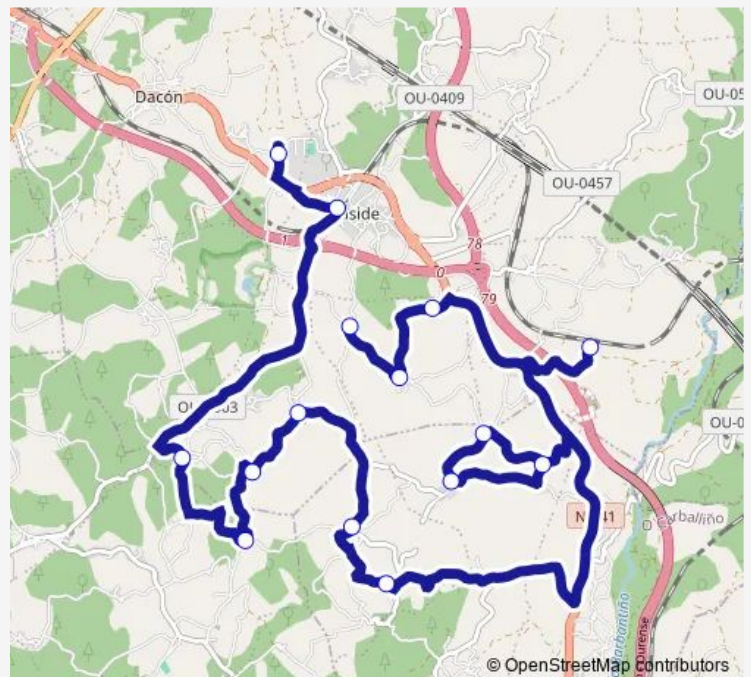

O Mato (Campo DA Festa)

Casanova

Santo Estevo (cemiterio)

Lamas (Cruce)

Vilamoure (marquesiña)

O Chao

Vilela (Marquesiña)

Santa Comba

Tuesday 08:45

Wednesday 08:45

Thursday 08:45

Friday 08:45

Saturday —

Sunday —

Route info

Direction: Cima DE Vila

Stops: 15

Trip Duration: 0 hour 40 min

XG600036 — Cima DE Vila-CPI Terras DE Maside

Direction

CPI Terras de Maside — Cima DE Vila

15 stops

[Open route schedule](#)

CPI Terras de Maside

Lamas (Cruce)

Santo Estevo (cemiterio)

Casanova

O Mato (Campo DA Festa)

Rañestres (Cruce)

Cima DE Vila

Route schedule

CPI Terras de Maside — Cima DE Vila