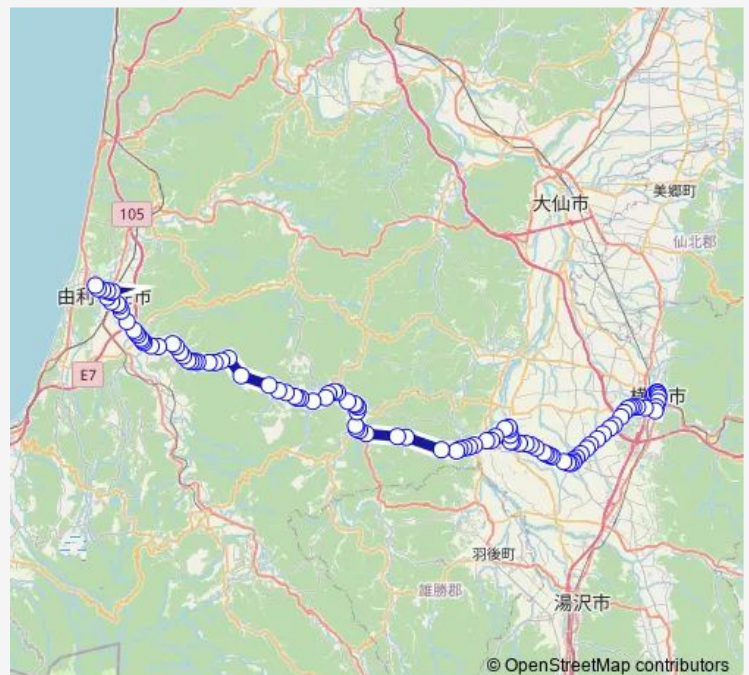

西赤坂

Route schedule

横手バスターミナル — 沼館

Monday 15:30

Tuesday 15:30

Wednesday 15:30

Thursday 15:30

Friday 15:30

Saturday —

Sunday —

Route info

Direction: 横手バスターミナル

Stops: 53

Trip Duration: 0 hour 46 min

中山

仁坂