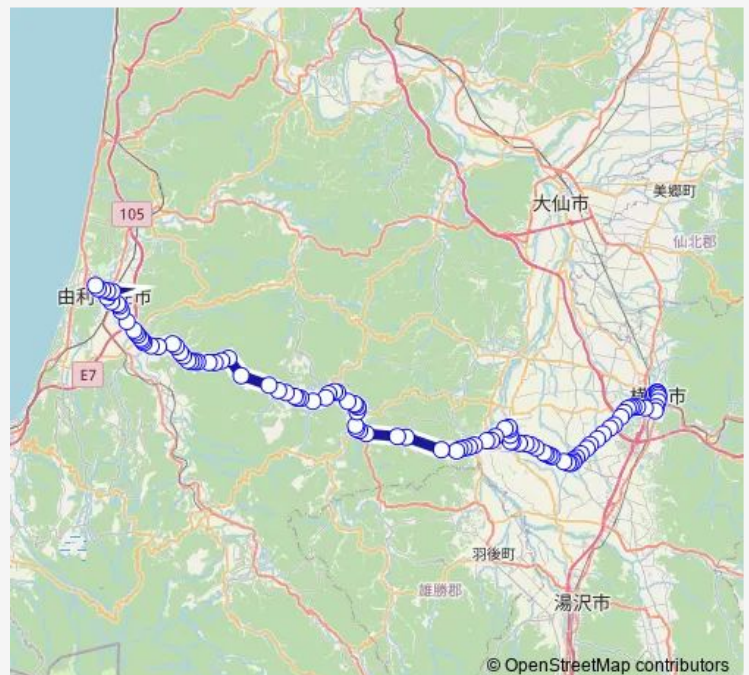

Route schedule

横手バスターミナル — 沼館

Monday	15:30
Tuesday	15:30
Wednesday	15:30
Thursday	15:30
Friday	15:30
Saturday	—
Sunday	—

Route info

Direction: 横手バスターミナル

Stops: 53

Trip Duration: 0 hour 46 min

中山