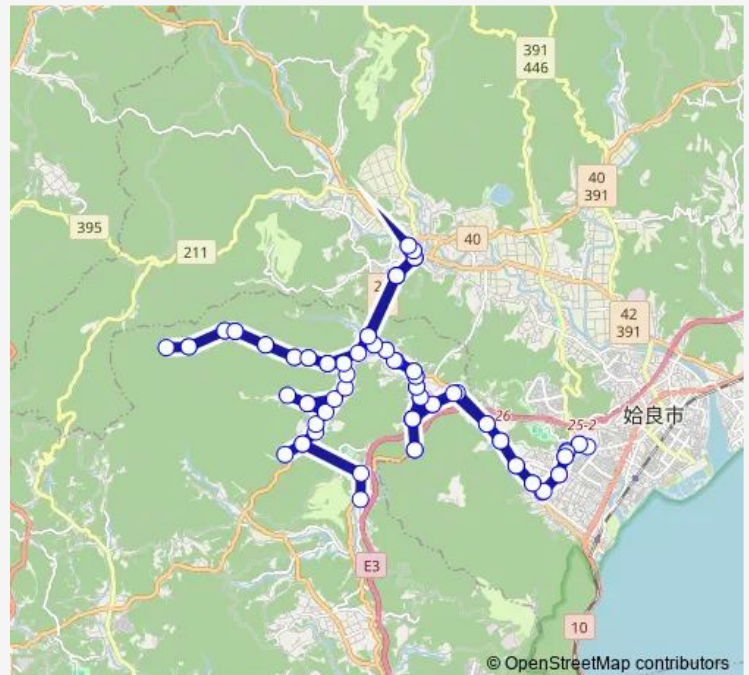

永盛温泉前

一休館前

舟平口

舟ヶ平橋前

舟ヶ平

舟ヶ平中

本宗下

本宗中

本宗上

Route schedule

野元商店前方面 — くすくす館

Monday	—
Tuesday	07:30
Wednesday	—
Thursday	07:30
Friday	—
Saturday	07:30
Sunday	—

Route info

Direction: 野元商店前方面

Stops: 88

Trip Duration: 1 hour 40 min

前宗下

前宗上

前宗下

本宗上

本宗中

本宗下

舟ヶ平中

舟ヶ平

舟ヶ平橋前

鷺木

高崎方面

迫方面

蒲生方面

くすくす館方面

くすくす館

迫方面