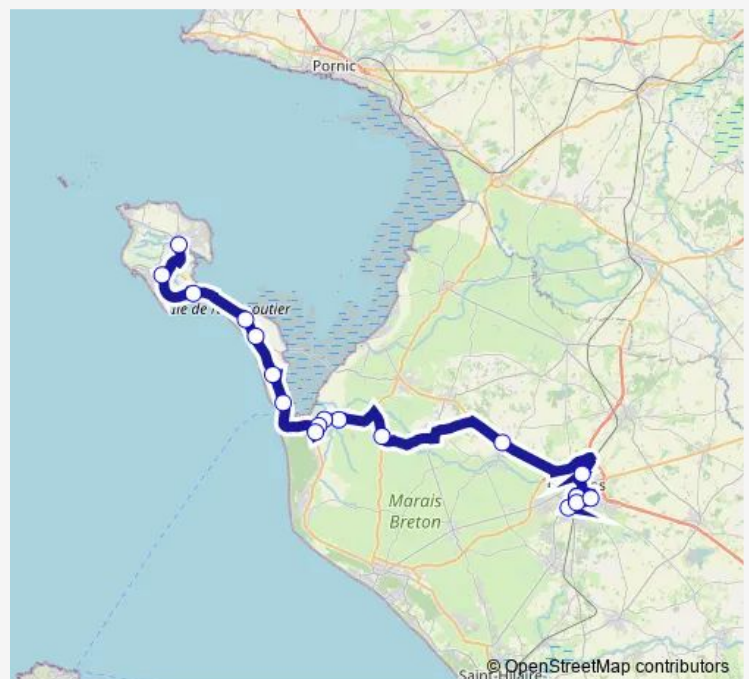

### Route info

Direction: Rue de Nantes N° 41

Stops: 12

Trip Duration: 0 hour 54 min