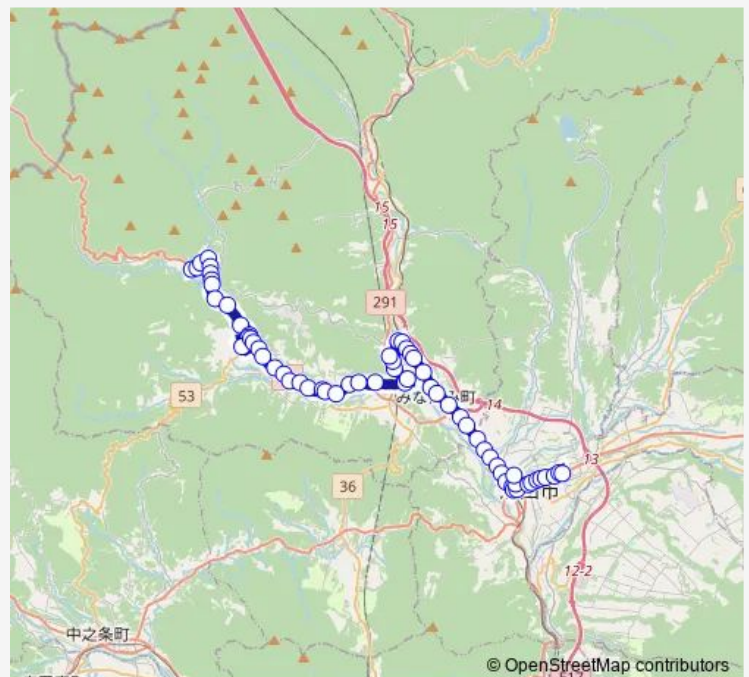

Direction

猿ヶ京 — 沼田市保健福祉センター前

54 stops

[Open route schedule](#)

- 猿ヶ京
- 関所跡
- まんてん星の湯下
- 歌碑公園
- 学校下
- 休石
- 相俣
- 相俣下
- 逆桜
- 大峰橋
- 十二河原
- 湯宿温泉上
- 湯宿温泉
- 湯宿温泉下
- 保健センター前
- 新布橋
- 新治中学校
- 新治支所入口
- 布施河原
- 今宿
- 徳巖寺前

Route schedule

猿ヶ京 — 沼田市保健福祉センター前

Monday	06:29-07:08
Tuesday	06:29-07:08
Wednesday	06:29-07:08
Thursday	06:29-07:08
Friday	06:29-07:08
Saturday	07:08
Sunday	07:08

Route info

Direction: 猿ヶ京

Stops: 54

Trip Duration: 0 hour 57 min