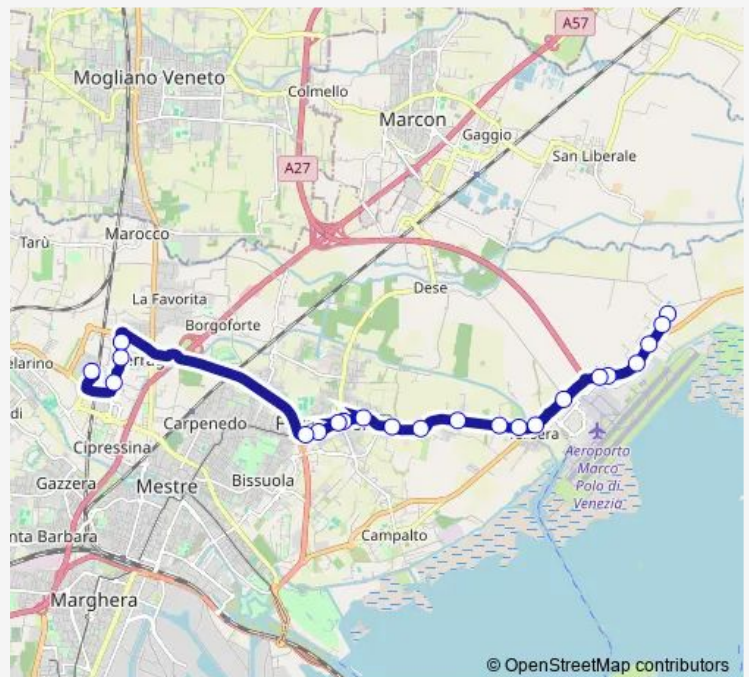

**Bus 45h Ospedale dell'Angelo - Paliaga Ca' Noghera**

[Go to website](#)

**Direction**

Paliaga Ca' Noghera — Ospedale dell'Angelo

22 stops

[Open route schedule](#)

- Paliaga Ca' Noghera
- Ca' Noghera Casino'
- Triestina Paliaghetta
- Triestina Aeronavali
- Triestina Laguna
- Triestina Zuliani
- Triestina Zorzi
- Triestina Tessera
- Tessera Scuole
- Triestina Forte Rossarol
- Triestina Torre
- Triestina Piovega
- Triestina Lazzaretto
- Triestina Prabello
- Triestina Altinia
- San Dona' Pastrello
- San Dona' Marmolada
- San Dona' Cervino
- Peron Baseggio
- Peron Saragat
- Tosatto Paccagnella

**Route schedule**

Paliaga Ca' Noghera — Ospedale dell'Angelo

Monday	06:35-19:35
Tuesday	06:35-19:35
Wednesday	06:35-19:35
Thursday	06:35-19:35
Friday	06:35-19:35
Saturday	06:35-19:35
Sunday	07:00-19:00

**Route info**

Direction: Paliaga Ca' Noghera

Stops: 22

Trip Duration: 0 hour 22 min

45h — Ospedale dell'Angelo - Paliaga Ca' Noghera

## Direction

Ospedale dell'Angelo — Paliaga Ca' Noghera

22 stops

[Open route schedule](#)

Ospedale dell'Angelo

Tosatto Paccagnella

Peron Saragat

Peron Baseggio