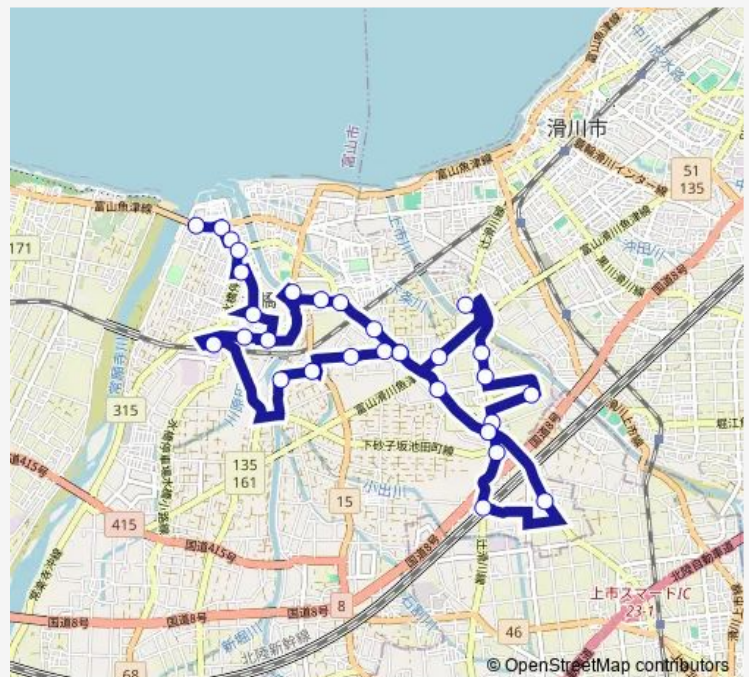

五郎丸公民館前

五郎丸

下砂子坂新

Route schedule

山王町公民館前 — 水橋駅前

Monday 07:08

Tuesday 07:08

Wednesday 07:08

Thursday 07:08

Friday 07:08

Saturday —

Sunday —

Route info

Direction: 山王町公民館前

Stops: 31

Trip Duration: 0 hour 46 min

■ 水橋ふれあいコミュニティバス モーニング 1 便

BusMaps

下砂子坂

上砂子坂公民館前

小池

東部小学校前

桜木

狐塚