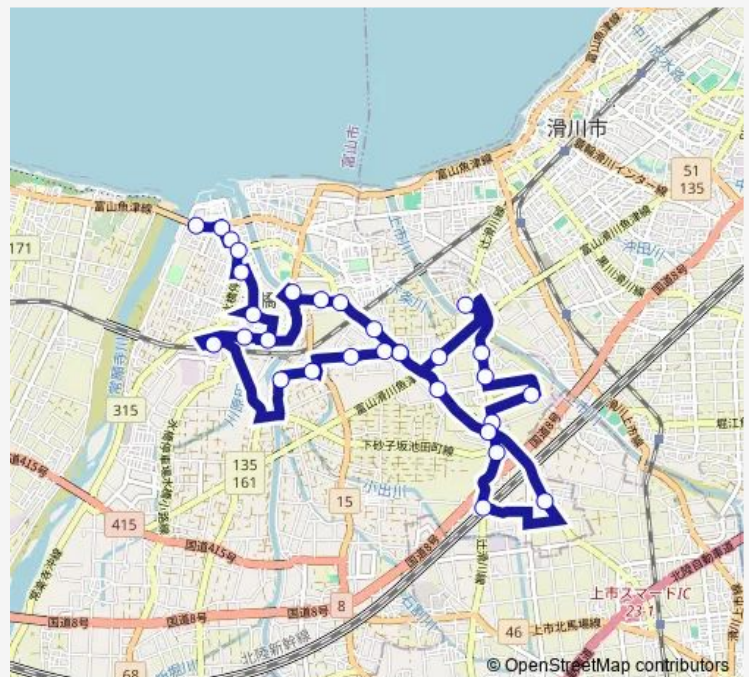

五郎丸公民館前

五郎丸

下砂子坂新

Route schedule

山王町公民館前 — 水橋駅前

Monday 07:08

Tuesday 07:08

Wednesday 07:08

Thursday 07:08

Friday 07:08

Saturday —

Sunday —

Route info

Direction: 山王町公民館前

Stops: 31

Trip Duration: 0 hour 46 min

■ 水橋ふれあいコミュニティバス モーニング 1 便

下砂子坂

上砂子坂公民館前

小池

東部小学校前

桜木

狐塚

開発町