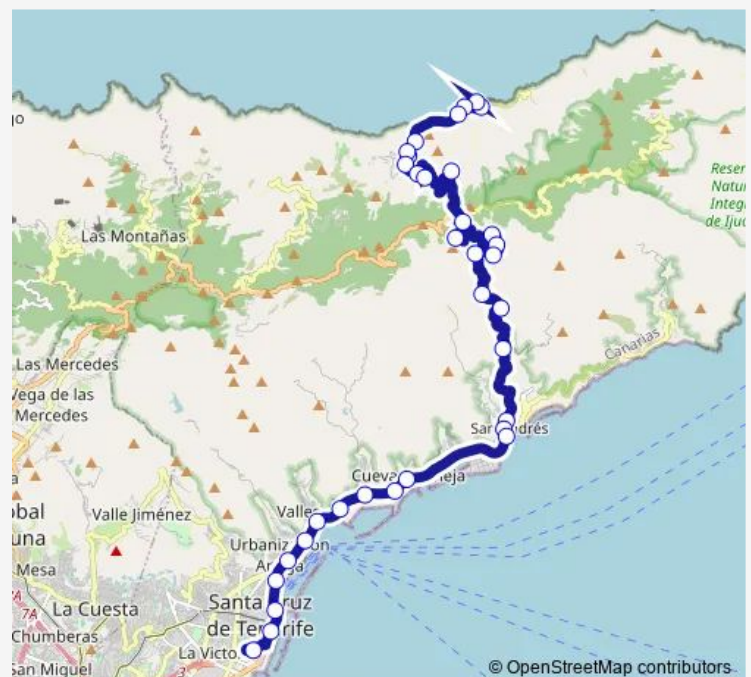

Thursday 05:50-20:35

Friday 05:50-20:35

Saturday 07:55-21:00

Sunday 07:55-21:00

Route info

Direction: Almaciga

Stops: 34

Trip Duration: 0 hour 56 min

Rosario

SAN Andres

Cueva Bermeja

Dique DEL Este

María Jimenez

Balneario

Valleseco

Nautica ULL Capitania Maritima

Friday 05:10-19:35

Saturday 06:45-19:55

Sunday 06:45-19:55

Route info

Direction: Intercambiador Sta.Cruz

Stops: 34

Trip Duration: 0 hour 48 min

Bajo Azano

Taganana

LA Cuestilla

LA Fajaneta

Bajo Roque

Playa Roque LAS Bodegas

LAS Bajas

Cruce DE Almaciga

Almaciga