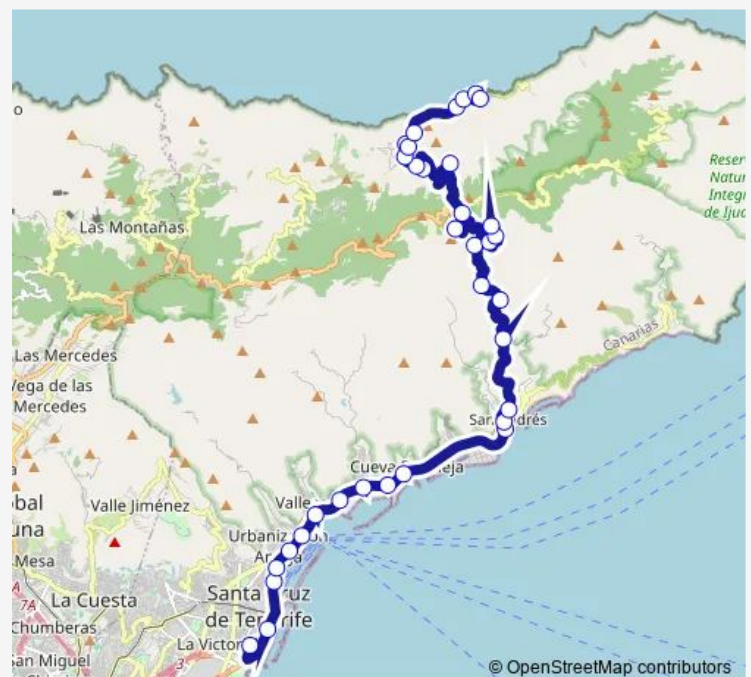

Thursday 05:50-20:35

Friday 05:50-20:35

Saturday 07:55-21:00

Sunday 07:55-21:00

Route info

Direction: Almaciga

Stops: 34

Trip Duration: 0 hour 51 min

946 — Santa Cruz - SAN Andres - Taganana - Almáciga **BusMaps**

Rosario

SAN Andres

Cueva Bermeja

Dique DEL Este

María Jimenez

Balneario

Valleseco

Thursday 05:10-19:35

Friday 05:10-19:35

Saturday 06:45-19:55

Sunday 06:45-19:55

Route info

Direction: Intercambiador Sta.Cruz

Stops: 34

Trip Duration: 0 hour 44 min

Bajo Azano

Taganana

LA Cuestilla

LA Fajaneta

Bajo Roque

Playa Roque LAS Bodegas

LAS Bajas

Cruce DE Almaciga