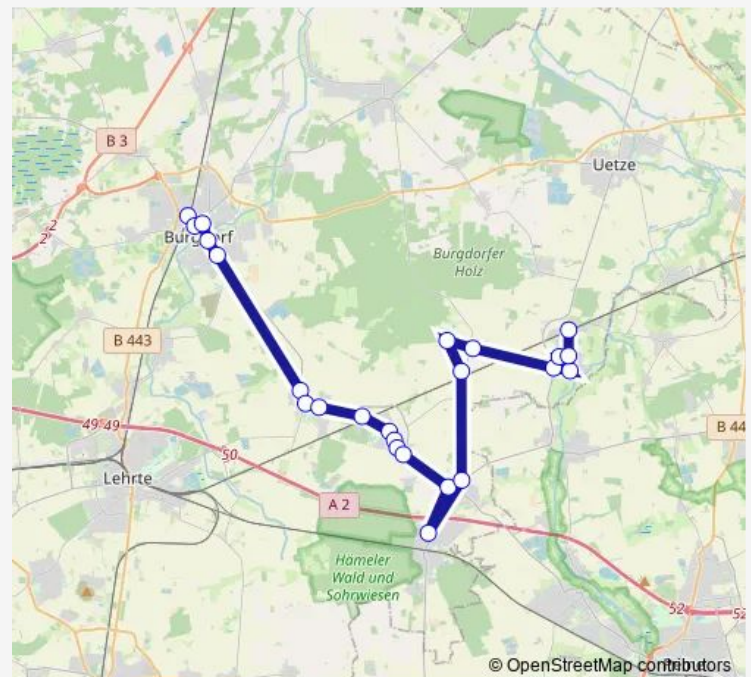

Burgdorf(Kreis Hannover) Kleiner Brückendamm

Burgdorf(Kreis Hannover) Wallgartenstraße

### Route schedule

Dollbergen Bahnhof — Burgdorf(Kreis Hannover) Bahnhof

Monday 06:20-06:46

Tuesday 06:20-06:46

Wednesday 06:20-06:46

Thursday 06:20-06:46

Friday 06:20-06:46

Saturday —

### Route info

Direction: Dollbergen Bahnhof

Stops: 22

Trip Duration: 0 hour 46 min

946

**Direction**

Dollbergen Bahnhof — Hämelerwald Schulzentrum

10 stops