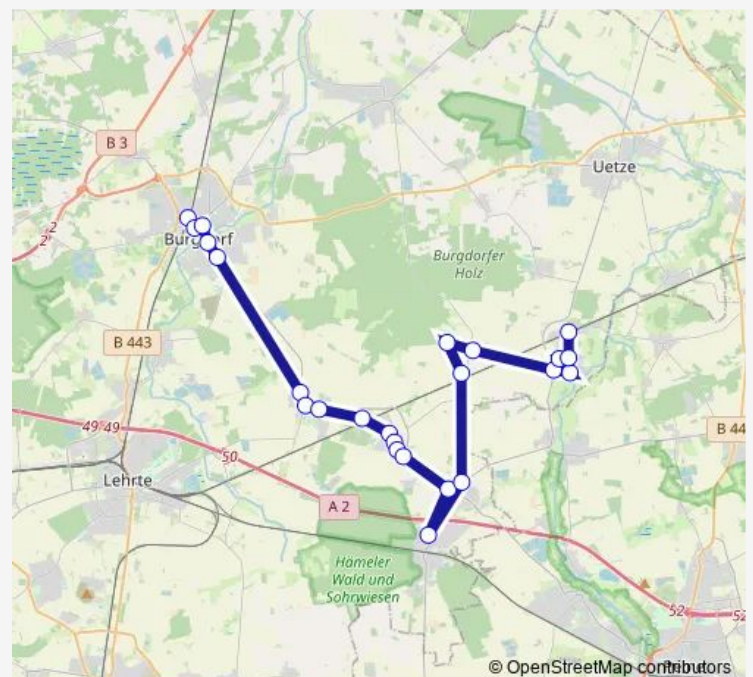

Burgdorf(Kreis Hannover) Kleiner Brückendamm

Burgdorf(Kreis Hannover) Wallgartenstraße

### Route schedule

Dollbergen Bahnhof — Burgdorf(Kreis Hannover) Bahnhof

Monday 06:20-06:46

Tuesday 06:20-06:46

Wednesday 06:20-06:46

Thursday 06:20-06:46

Friday 06:20-06:46

Saturday —

### Route info

Direction: Dollbergen Bahnhof

Stops: 22

Trip Duration: 0 hour 46 min

946

**Direction**

Dollbergen Bahnhof — Hämelerwald Schulzentrum

10 stops