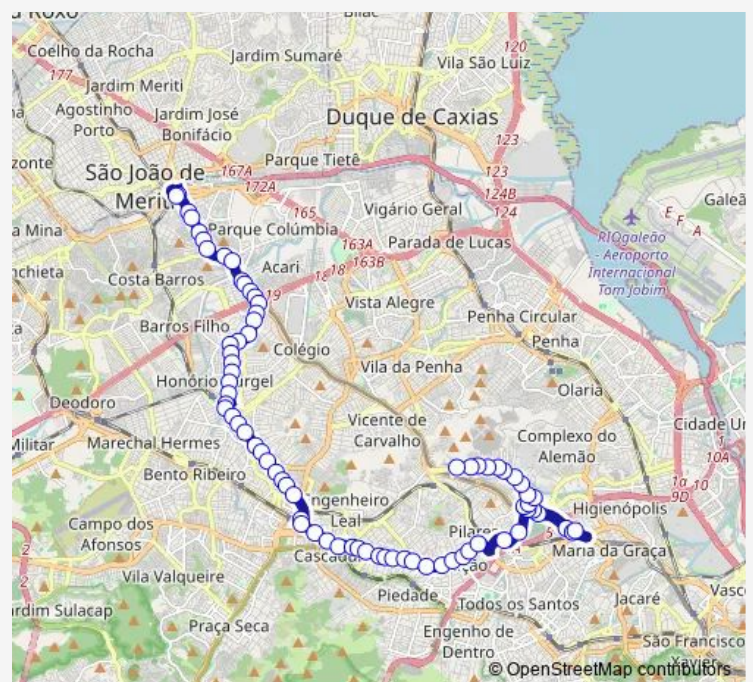

Italianos

Ururai

Segunda Igreja Batista de Rocha Miranda

Jones Rocha

Route schedule

Ponto Final: Pavuna : Praça Copérnico (Linha 946) —
 Ponto Final: Engenho da Rainha : Adhemar Bebiano

Monday	00:00
Tuesday	00:00
Wednesday	00:00
Thursday	00:00
Friday	00:00
Saturday	—
Sunday	—

Route info

Direction: Ponto Final: Pavuna : Praça Copérnico (Linha 946)

Stops: 75

Trip Duration: 1 hour 16 min

946 — Pavuna - Engenho da Rainha

Praça das Esmeraldas

Vila Operária Diamantes

Opalas

Safiras

Turquesas

Estação Rocha Miranda

Mecejana

Viaduto dos Italianos

Ricardo Silva

Lindoia

Parque Madureira - Acesso Turiaçu