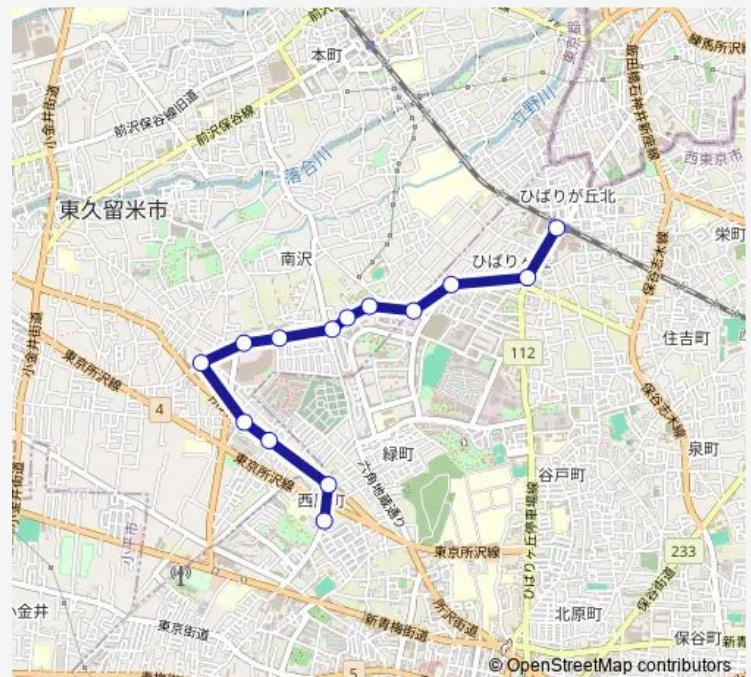

けやき野住宅前

第三住宅前

文華女子高等学校

Route schedule

ひばりヶ丘駅 — 文華女子高等学校

Monday 08:39-23:37

Tuesday 08:39-23:37

Wednesday 08:39-23:37

Thursday 08:39-23:37

Friday 08:39-23:37

Saturday 09:15-23:34

Sunday 09:15-23:34

Route info

Direction: ひばりヶ丘駅

Stops: 15

Trip Duration: 0 hour 13 min

Direction

文華女子高等学校 — ひばりヶ丘駅

14 stops

[Open route schedule](#)

文華女子高等学校

第三住宅前

けやき野住宅前

イオンモール東久留米南