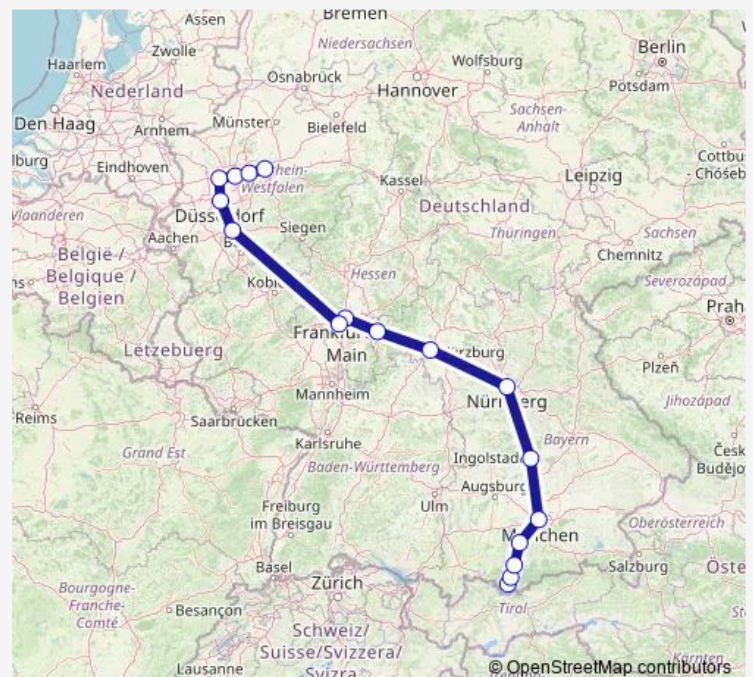

Rail ICE 528

[Go to website](#)

Direction

Garmisch-Partenkirchen — Dortmund Hbf

17 stops

[Open route schedule](#)

Garmisch-Partenkirchen

Oberau

Murnau

Tutzing

München Hbf

Ingolstadt Hbf

Nürnberg Hbf

Würzburg Hbf

Aschaffenburg Hbf

Frankfurt(Main)Hbf

Frankfurt(M) Flughafen Fernbf

Köln Messe/Deutz Gl.11-12

Düsseldorf Hbf

Duisburg Hbf

Essen Hbf

Bochum Hbf

Dortmund Hbf

Route schedule

Garmisch-Partenkirchen — Dortmund Hbf

Monday	16:49
Tuesday	—
Wednesday	16:49
Thursday	—
Friday	16:49
Saturday	15:12
Sunday	16:17

Route info

Direction: Garmisch-Partenkirchen

Stops: 17

Trip Duration: 7 hour 16 min