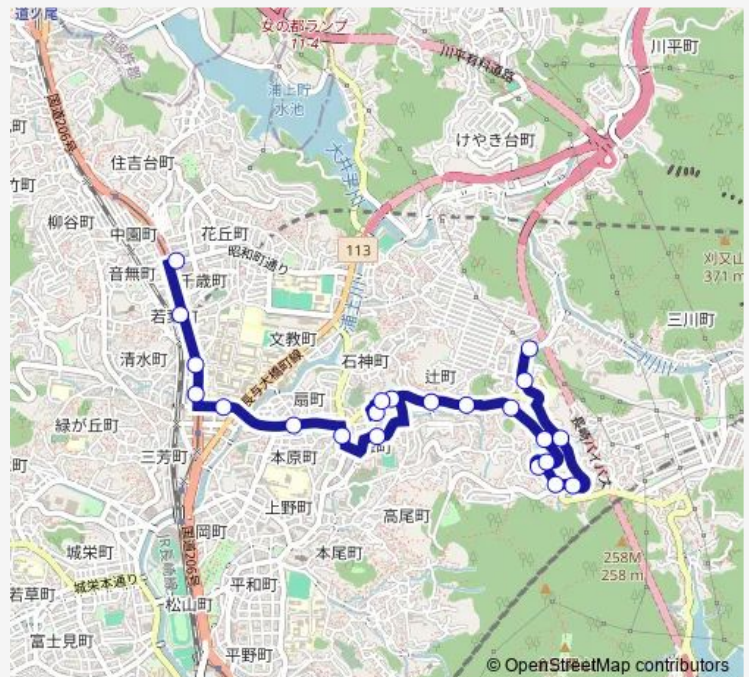

Saturday 07:30-18:30

Sunday 07:30-18:30

Route info

Direction: 三原団地本原方面へ

Stops: 19

Trip Duration: 0 hour 20 min

■ 住吉 — 住吉本原一丁目

Direction