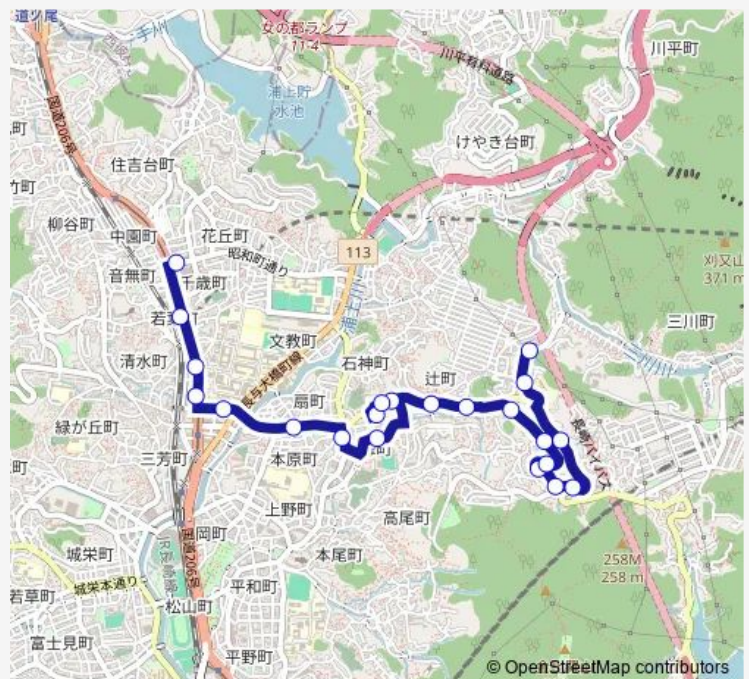

Saturday 07:30-18:30

Sunday 07:30-18:30

Route info

Direction: 三原団地本原方面へ

Stops: 19

Trip Duration: 0 hour 20 min

■ 住吉 — 住吉本原一丁目

Direction