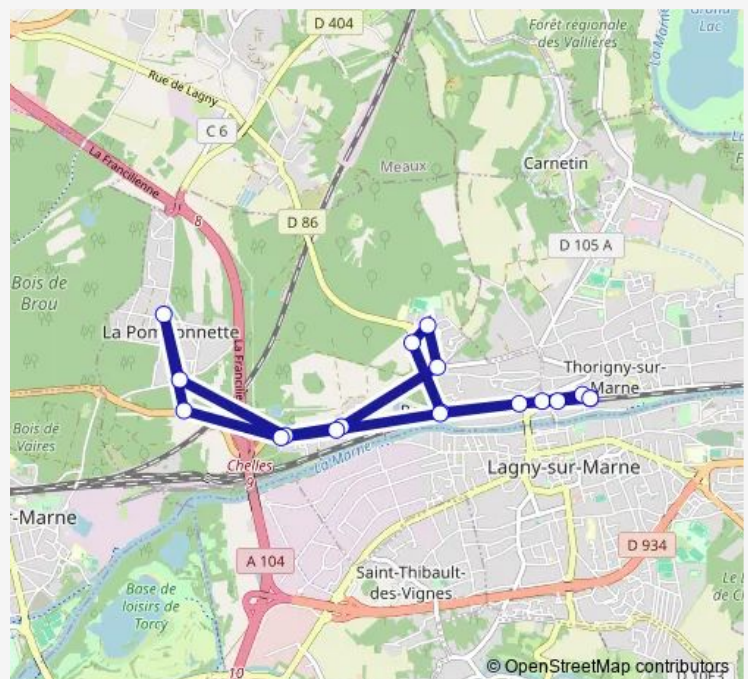

Direction

Gare de Lagny Thorigny (Rue R. Poincaré) — Gare de Lagny Thorigny (Rue R. Poincaré)

18 stops

[Open route schedule](#)

Gare de Lagny Thorigny (Rue R. Poincaré)

Cornilliot (accès Sncf)

Rue de la Gare

Petits Prés

Cornouillers

Les Chênes

Mairie

Chabanneau

Passerelle (accès Sncf)

Gare de Lagny Thorigny (Rue R. Poincaré)

Route schedule

Gare de Lagny Thorigny (Rue R. Poincaré) — Gare de Lagny Thorigny (Rue R. Poincaré)

Monday 05:58-09:58

Tuesday 05:58-09:58

Wednesday 05:58-09:58

Thursday 05:58-12:27

Friday 05:58-09:58

Saturday 06:58-12:27

Sunday 07:57-12:27

Route info

Direction: Gare de Lagny Thorigny (Rue R. Poincaré)

Stops: 18

Trip Duration: 0 hour 31 min

Direction

Champs - Clos — Collège Moulin à Vent

13 stops

[Open route schedule](#)