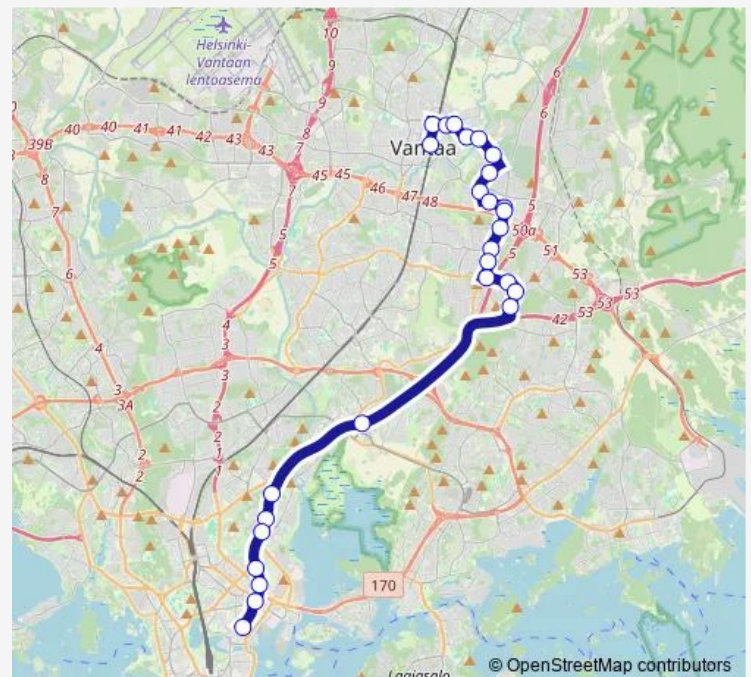

### Direction

Hakaniemi — Tikkurilan matkakesk

29 stops

[Open route schedule](#)

- Hakaniemi
- Haapaniemi
- Sörnäinen (M)
- Ristikkokatu
- Paavalinkirkko
- Kumpulan kampus
- Sumatrantie
- Koskelan varikko
- Viikki
- Louhikkotie
- Somerikkopolku
- Huokotie
- Suurmetsäntie
- Kalliotie
- Heikinlaakso
- Korvasientie
- Kuusikkokuja
- Nevatie
- Hovitie
- Sammaltie
- Kanerva

### Route schedule

Hakaniemi — Tikkurilan matkakesk

Monday	—
Tuesday	—
Wednesday	—
Thursday	—
Friday	—
Saturday	06:10-22:14
Sunday	06:14-23:09

### Route info

Direction: Hakaniemi

Stops: 29

Trip Duration: 0 hour 38 min

711k — Hakaniemi-Kuusikko-Tikkurila

Kesko

Hakintie

Maarinkunnaantie