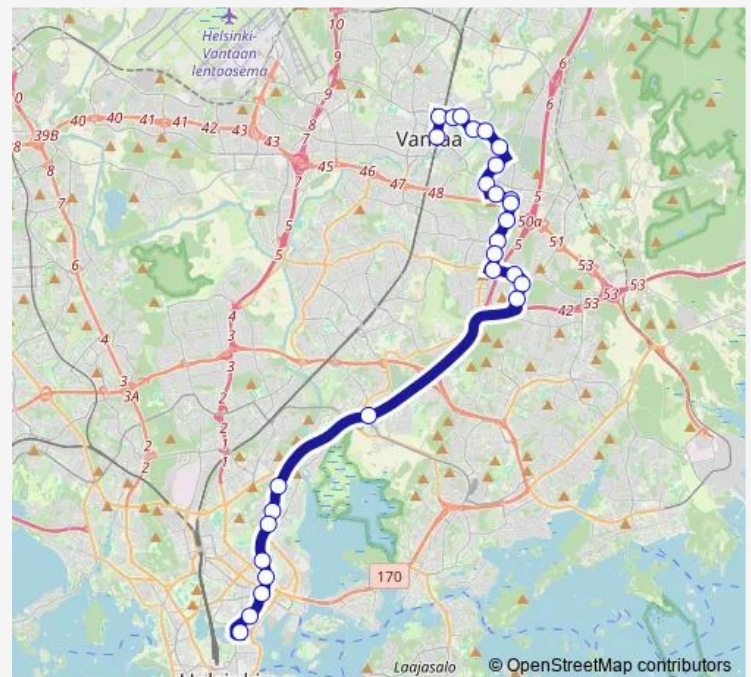

Thursday —

Friday —

Saturday 06:00-23:30

Sunday 06:00-23:00

Route info

Direction: Tikkurilan matkakesk

Stops: 27

Trip Duration: 0 hour 38 min

711K — Hakaniemi-Kuusikko-Tikkurila

BusMaps

Sumatrantie

Kumpulan kampus

Vallilan varikko

Ristikkokatu

Sörnäinen (M)

Väinö Tannerin kent.