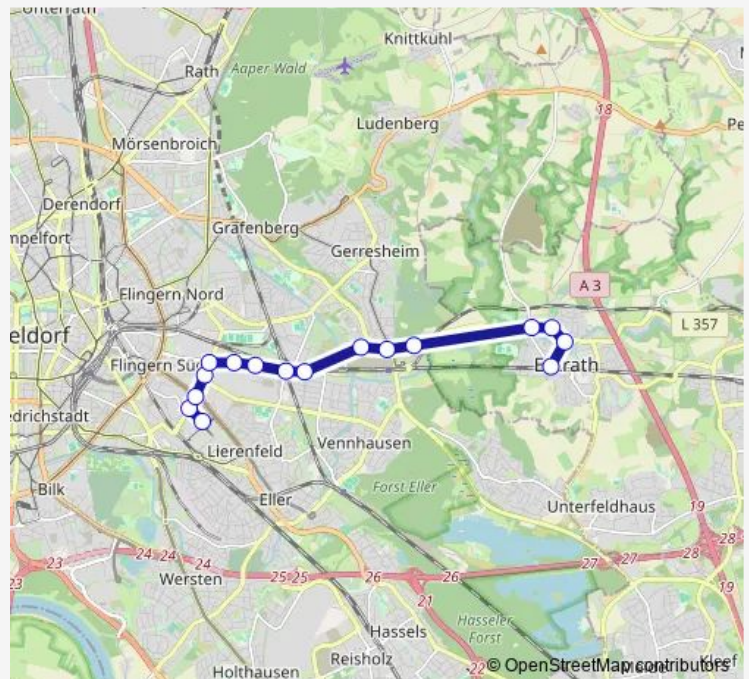

D-Ronsdorfer Straße

D-Königsberger Straße

D-Höherweg

D-Röhrenlager

D-Siedlung Höherweg

D-Tichauer Weg

D-Höherhofstraße

D-Am Quellenbusch

D-Morper Straße

D-Im Brühl

Erkrath Haus Morp

Erkrath Rosenberg

Erkrath Am Brockerberg

Erkrath Erkrath S

Route schedule

D-Lierenfelder Straße — Erkrath Erkrath S

Monday 06:16-20:28

Tuesday 06:16-20:28

Wednesday 06:16-20:28

Thursday 06:16-20:28

Friday 06:16-20:28

Saturday 08:28-16:28

Sunday 13:29-20:28

Route info

Direction: D-Lierenfelder Straße

Stops: 16

Trip Duration: 0 hour 19 min

Direction

Erkrath Erkrath S — D-Lierenfelder Straße

16 stops

[Open route schedule](#)

Erkrath Erkrath S