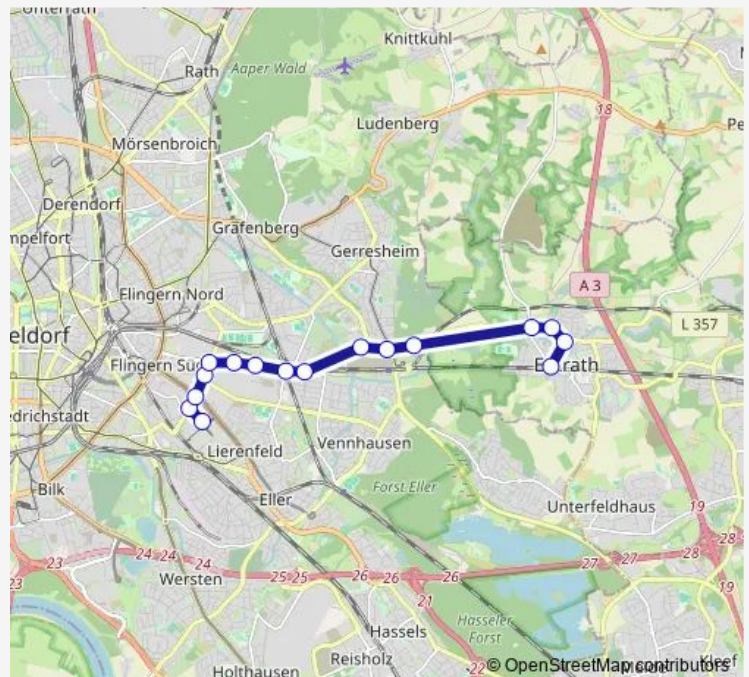

D-Ronsdorfer Straße

D-Königsberger Straße

D-Höherweg

D-Röhrenlager

D-Siedlung Höherweg

D-Tichauer Weg

D-Höherhofstraße

D-Am Quellenbusch

D-Morper Straße

D-Im Brühl

Erkrath Haus Morp

Erkrath Rosenberg

Erkrath Am Brockerberg

Erkrath Erkrath S

Route schedule

D-Lierenfelder Straße — Erkrath Erkrath S

Monday 06:16-20:28

Tuesday 06:16-20:28

Wednesday 06:16-20:28

Thursday 06:16-20:28

Friday 06:16-20:28

Saturday 08:28-16:28

Sunday 13:29-20:28

Route info

Direction: D-Lierenfelder Straße

Stops: 16

Trip Duration: 0 hour 19 min

Direction

Erkrath Erkrath S — D-Lierenfelder Straße

16 stops

[Open route schedule](#)

Erkrath Erkrath S