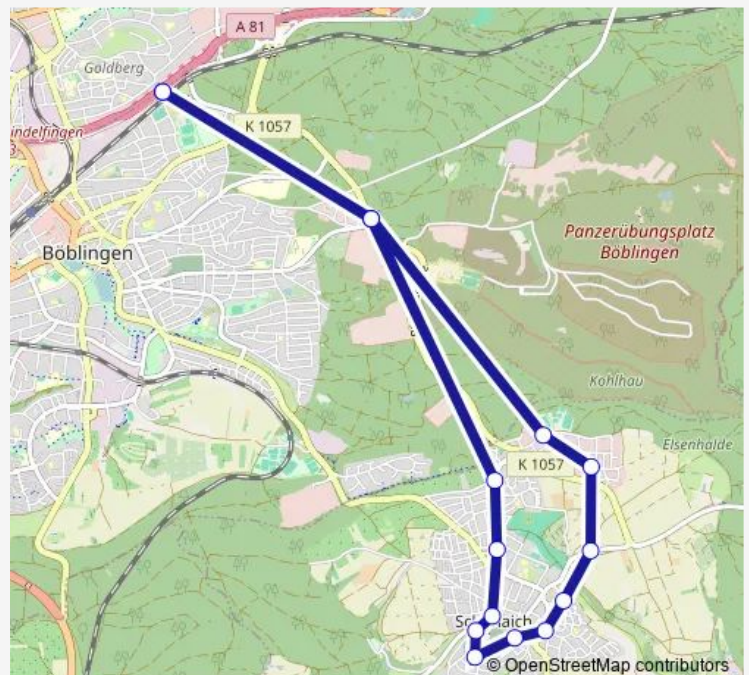

Tuesday 15:37-19:07

Wednesday 15:37-19:07

Thursday 15:37-19:07

Friday 15:37-19:07

Saturday —

Sunday —

Route info

Direction: Böblingen Goldberg (P+R)

Stops: 15

Trip Duration: 0 hour 28 min

Direction

Böblingen Goldberg (P+R) — Böblingen Goldberg (P+R)

15 stops

[Open route schedule](#)

Böblingen Goldberg (P+R)

Böblingen Panzerkaserne

Schönaich Daimlerstraße

Schönaich Maybachstraße

Schönaich Steinbass

Schönaich Lessingstraße

Schönaich Schillerstraße

Schönaich Evangelische Kirche

Schönaich Schwabenstraße

Schönaich Seestraße

Tuesday 06:07-08:07

Wednesday 06:07-08:07

Thursday 06:07-08:07

Friday 06:07-08:07

Saturday —

Sunday —

Route info

Direction: Böblingen Goldberg (P+R)