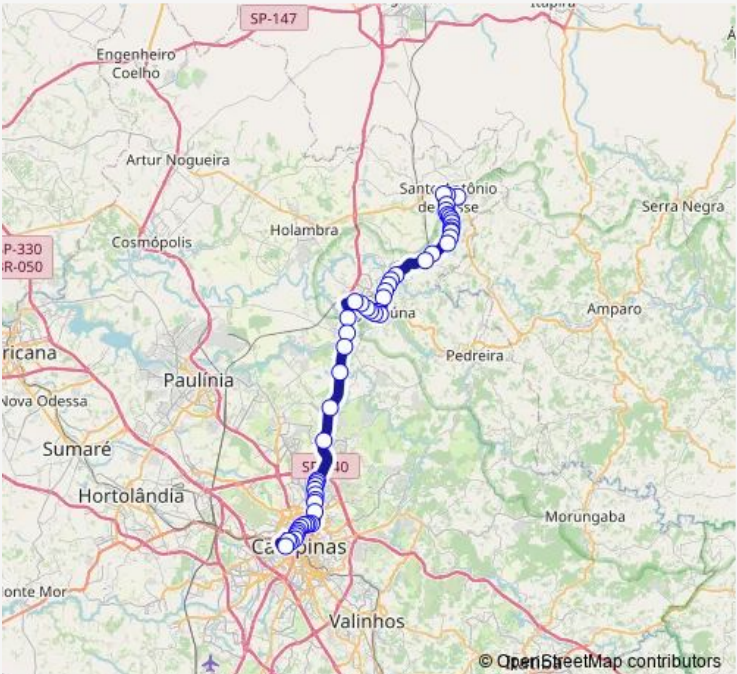

45 stops

[Open route schedule](#)

- Terminal Metropolitano Prefeito Magalhaes Teixeira
- Rua Jose Paulino 1186 - Conceicao Campinas - SP
13013-001 Brasil
- R. Jose Paulino 1518 - Centro Campinas - SP 13013-001 Brasil
- Rua Doutor Antonio Alvares Lobo 326
- Rua Doutor Delfino Cintra 458 - Vila Itapura Campinas - SP 13020-240 Brasil
- Avenida Barao de Itapura 618 - Vila Itapura Campinas - SP 13020-120 Brasil
- Avenida Barao de Itapura 950 - Vila Itapura Campinas - SP 13020-220 Brasil
- Av. Barao de Itapura 4102 - Vila Itapura Campinas - SP 13023-101 Brasil
- R. Jorge Krug 137 - Jardim Guanabara Campinas - SP 13023-210 Brasil
- Av. Orosimbo Maia 1266 - Cambui Campinas - SP 13010-211 Brasil
- Av. Orosimbo Maia 1700 - Cambui Campinas - SP 13010-211 Brasil
- Av. Orosimbo Maia 2050 - Cambui Campinas - SP 13024-045 Brasil
- Av. Orosimbo Maia 2610 - Cambui Campinas - SP 13023-002 Brasil
- Av. Julio Prestes 273 - Jardim Bela Vista Campinas - SP 13076-001 Brasil

Route schedule
 Terminal Metropolitano Prefeito Magalhaes Teixeira —
 Rua Americo Lucon 60 Santo Antonio de Posse - SP
 13830-000 Brasil

Monday	13:00
Tuesday	13:00
Wednesday	13:00
Thursday	13:00
Friday	13:00
Saturday	—
Sunday	—

Route info

Direction: Terminal Metropolitano Prefeito Magalhaes Teixeira

Stops: 45

Trip Duration: 1 hour 25 min

SPA-115/340 km 14 norte - Vila Nogueira Campinas - SP
13088-140 Brasil

SPA-115/340 km 22 norte - Jardim Santana Campinas -
SP 13088-650 Brasil

SP-340 km 130 norte Jaguariuna - SP 13820-000 Brasil

Rodovia Governador Doutor Adhemar Pereira de Barros
- Nucleo Santa Barbara Jaguariuna - SP Brasil - Nucleo
Santa Barbara Jaguariuna - SP 13820-000 Brasil