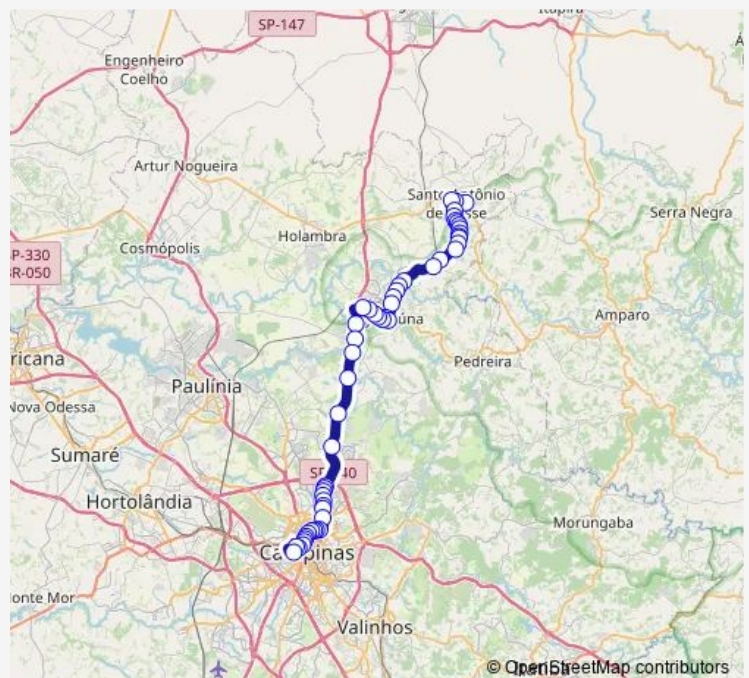

Route schedule

Terminal Metropolitano Prefeito Magalhaes Teixeira —
Rua Americo Lucon 60 Santo Antonio de Posse - SP
13830-000 Brasil

Monday	13:00
Tuesday	13:00
Wednesday	13:00
Thursday	13:00
Friday	13:00
Saturday	—
Sunday	—

Route info

Direction: Terminal Metropolitano Prefeito Magalhaes
Teixeira

Stops: 45

Trip Duration: 1 hour 25 min

SPA-115/340 km 14 norte - Vila Nogueira Campinas - SP
13088-140 Brasil

SPA-115/340 km 22 norte - Jardim Santana Campinas -
SP 13088-650 Brasil

SP-340 km 130 norte Jaguariuna - SP 13820-000 Brasil

Rodovia Governador Doutor Adhemar Pereira de Barros
- Nucleo Santa Barbara Jaguariuna - SP Brasil - Nucleo
Santa Barbara Jaguariuna - SP 13820-000 Brasil