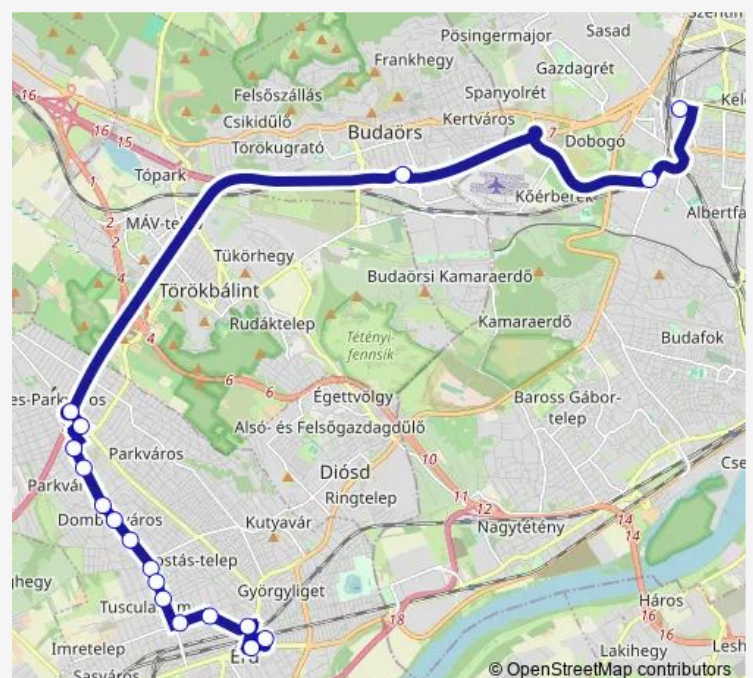

Route schedule

Érd, autóbusz-állomás — Budapest, Kelenföld vasútállomás

Monday 14:05-17:05

Tuesday 14:05-17:05

Wednesday 14:05-17:05

Thursday 14:05-17:05

Friday 14:05-17:05

Saturday —

Sunday —

Route info

Direction: Érd, autóbusz-állomás

Stops: 18

Trip Duration: 0 hour 43 min

734 — Budapest - M7 - Érd, Lócsei u. - Érd

Direction

Érd, autóbusz-állomás — Érd, Bem tér

14 stops

[Open route schedule](#)

Érd, autóbusz-állomás

Érd, Kálvin tér

Érd, Széchenyi tér

Érd, Rómer Flóris tér

Érd, Szent László tér

Érd, Martinovics utca

Thursday 04:50-06:50

Friday 04:50-06:50

Saturday —

Sunday —

Route info

Direction: Érd, autóbusz-állomás

Stops: 19

Trip Duration: 0 hour 45 min