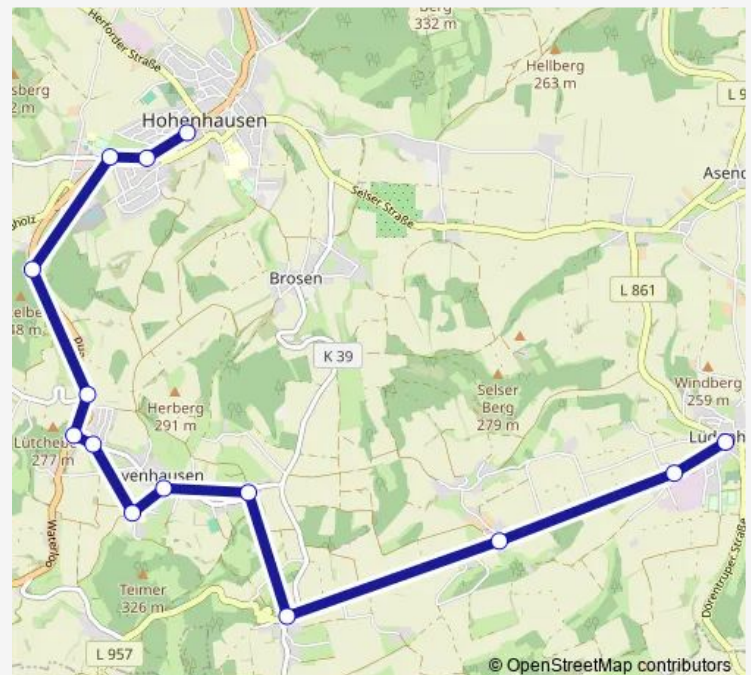

Kt-Talle, Albernberg

Kt-Talle, Alter Krug

Kt-Talle, Siedlung

Kt-Westorf, Friedhof

Kt-Westorf, Mitte

Kt-Hohenhausen, Lindenkrug

### Route schedule

Kt-Bavenhausen, Schule — Kt-Hohenhausen, Lindenkrug

Monday 12:45-13:35

Tuesday 12:45-13:35

Wednesday 12:45-13:35

Thursday 12:45-13:35

Friday 12:45-13:35

Saturday —

### Route info

Direction: Kt-Bavenhausen, Schule

Stops: 10

Trip Duration: 0 hour 14 min