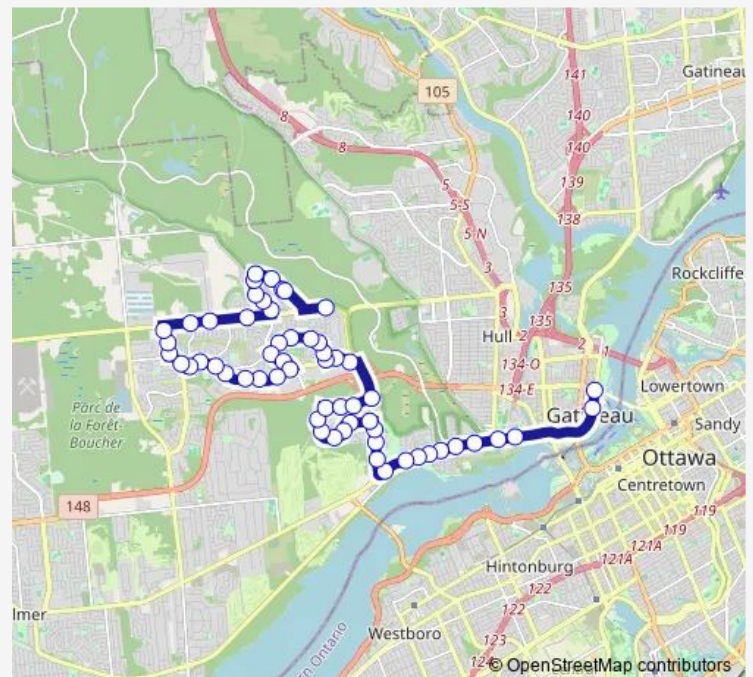

### Route schedule

École Saint-Joseph (fictif) — Pink/de la Sapinière

Monday 16:12

Tuesday 16:12

Wednesday 16:12

Thursday 16:12

Friday 16:12

Saturday —

### Route info

Direction: École Saint-Joseph (fictif)

Stops: 58

Trip Duration: 0 hour 53 min

■ 734 — LE Plateau/Stjo

BusMaps

Louise-Campagna/du Bruant

Louise-Campagna/des Migrateurs