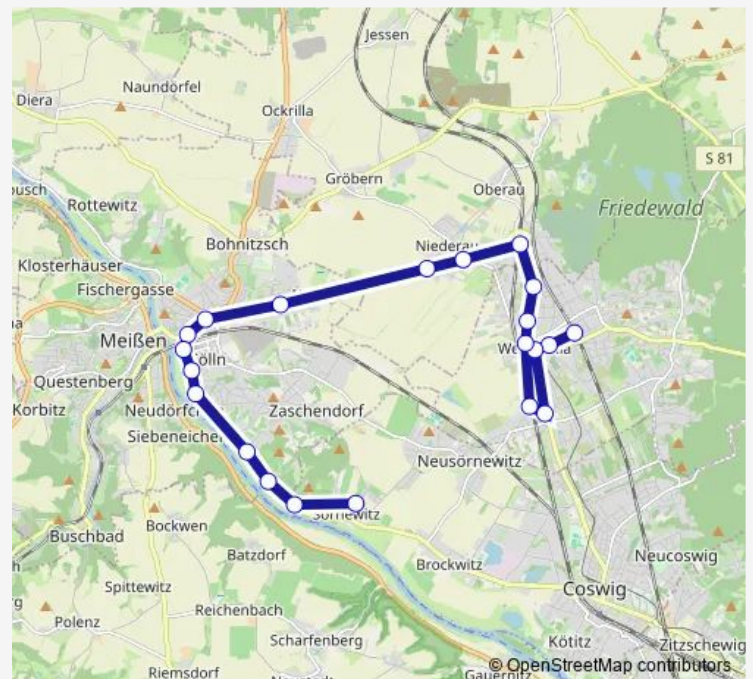

Weinböhlen Poststraße

Weinböhlen Nassauhalle

Weinböhlen Kirchplatz

Weinböhlen Rathaus

Weinböhlen Bahnhofstraße

Weinböhlen Oberschule

Weinböhlen Tannenstraße

### Route schedule

Sörnewitz Schule (Sv) — Weinböhlen Tannenstraße

Monday 15:25

Tuesday 15:25

Wednesday 15:25

Thursday 15:25

Friday 15:25

Saturday —

### Route info

Direction: Sörnewitz Schule (Sv)

Stops: 19

Trip Duration: 0 hour 32 min

Sv250

BusMaps

## Route info

Direction: Weinböhlen Bahnhofstraße

Stops: 21

Trip Duration: 0 hour 33 min