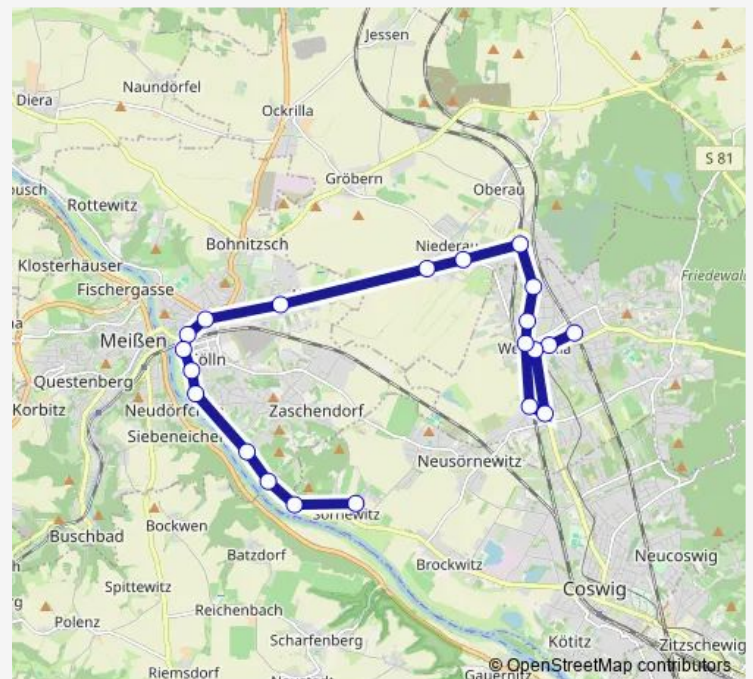

Weinböhma Tannenstraße

Route schedule

Sörnewitz Schule (Sv) — Weinböhma Tannenstraße

Monday 15:25

Tuesday 15:25

Wednesday 15:25

Thursday 15:25

Friday 15:25

Saturday —

Sunday —

Route info

Direction: Sörnewitz Schule (Sv)

Stops: 19

Trip Duration: 0 hour 32 min

Sv250

Direction

Weinböhlen Bahnhofstraße — Sörnewitz Schule (Sv)

21 stops

[Open route schedule](#)

Weinböhlen Bahnhofstraße

Weinböhlen Rathaus

Weinböhlen Kirchplatz

Weinböhlen Lessingstraße

Weinböhlen Tannenstraße

Wednesday 15:25

Thursday 15:25

Friday 15:25

Saturday —

Sunday —

Route info

Direction: Sörnewitz Schule (Sv)

Stops: 19