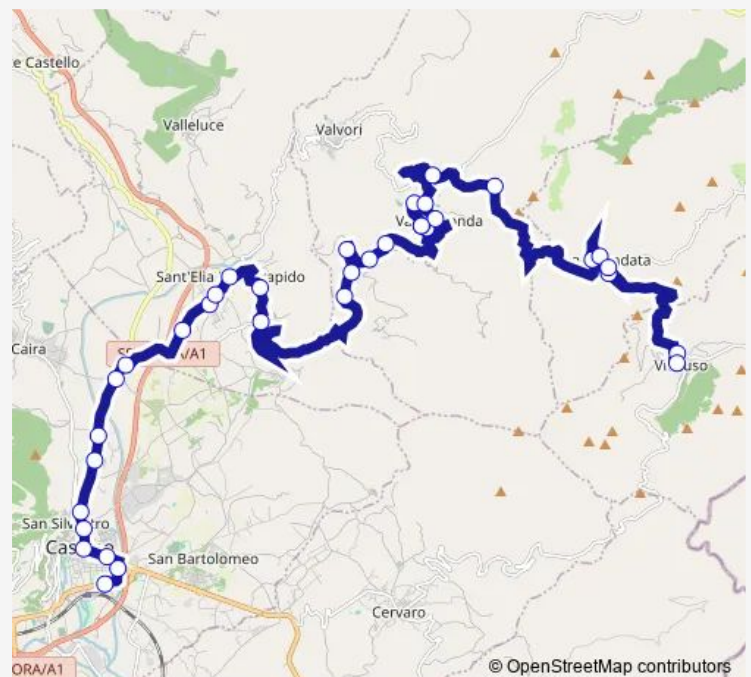

**Bus Cassino - Viticuso # Cs14a**

[Go to website](#)

**Direction**

Cassino | Viale Garigliano Via Volturno # f4412 — VITICUSO | Piazza Caduti # f7959

35 stops

[Open route schedule](#)

- Cassino | Viale Garigliano Via Volturno # f4412
- Cassino | ist. magistrale Varrone # f1549
- CASSINO | Ist. suiore RIGHI # f7686
- CASSINO | Ist. Superiore CARDUCCI # f7687
- CASSINO | Via 20 Settembre Via Marconi # f7688
- CASSINO | Casa Circondariale # f7691
- CASSINO | Via Sferracavalli (Acquapark) # f7692
- CASSINO | Via Sferracavalli Via Cimino # f7693
- CASSINO | Via Sferracavalli Via Laro # f7694
- CASSINO | Via Chiusanova Via Sferracavalli # f7984
- SANT'ELIA | Via Chiusanova Via Pezzogrande # f7921
- SANT'ELIA | Via Carponete Via Guado # f7923
- SANT'ELIA | Via Calvario Via Oliveto # f7924
- SANT'ELIA | Piazza Risi # f7985
- SANT'ELIA | Via Vallerotonda (Km 3) # f7926
- SANT'ELIA | Via Vallerotonda Via Ceccafosca # f7927
- VALLEROTONDA | Pozzo Cerreto # f7928
- VALLEROTONDA | Via Sant'Elia (Km 9) # f7929
- VALLEROTONDA | Vettese # f7930
- VALLEROTONDA | Via Sant'Elia (Km 10) # f7931
- VALLEROTONDA | Vallocchia Tesima # f7932

**Route schedule**

Cassino | Viale Garigliano Via Volturno # f4412 — VITICUSO | Piazza Caduti # f7959

Monday	11:00-17:50
Tuesday	11:00-17:50
Wednesday	11:00-17:50
Thursday	11:00-17:50
Friday	11:00-17:50
Saturday	11:00-17:50
Sunday	—

**Route info**

Direction: Cassino | Viale Garigliano Via Volturno # f4412

Stops: 35

Trip Duration: 1 hour 5 min

Cassino - Viticuso # Cs14a

VALLEROTONDA | Via Sant'Elia Viale Repubblica # f7933

VALLEROTONDA | Viale Repubblica Via Sant'Elia # f7934

VALLEROTONDA | Piazza Duomo # f7935

VALLEROTONDA | Viale Repubblica Via Sant'Elia # f7934

VALLEROTONDA | Cimitero # f7936

VALLEROTONDA | Via Sant'Antuono # f7937

VALLEROTONDA | Via Croce # f7938

VALLEROTONDA | Via Cardito (Diramazione) # f7939