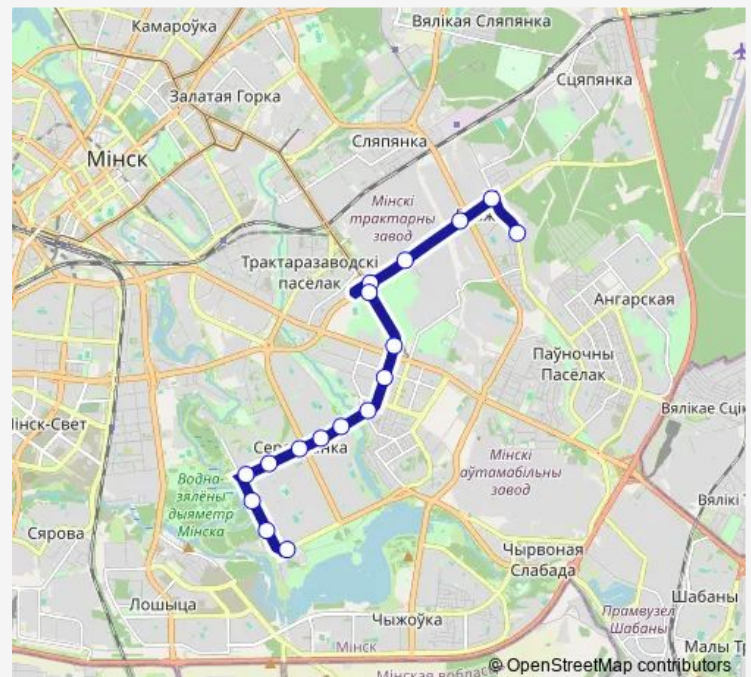

### Route schedule

Троллейбусный парк — ДС Серебрянка

Monday 05:43-18:56

Tuesday 05:43-18:56

Wednesday 05:43-18:56

Thursday 05:43-18:56

Friday 05:43-18:56

Saturday —

### Route info

Direction: Троллейбусный парк

Stops: 17

Trip Duration: 0 hour 40 min

■ 35д

BusMaps