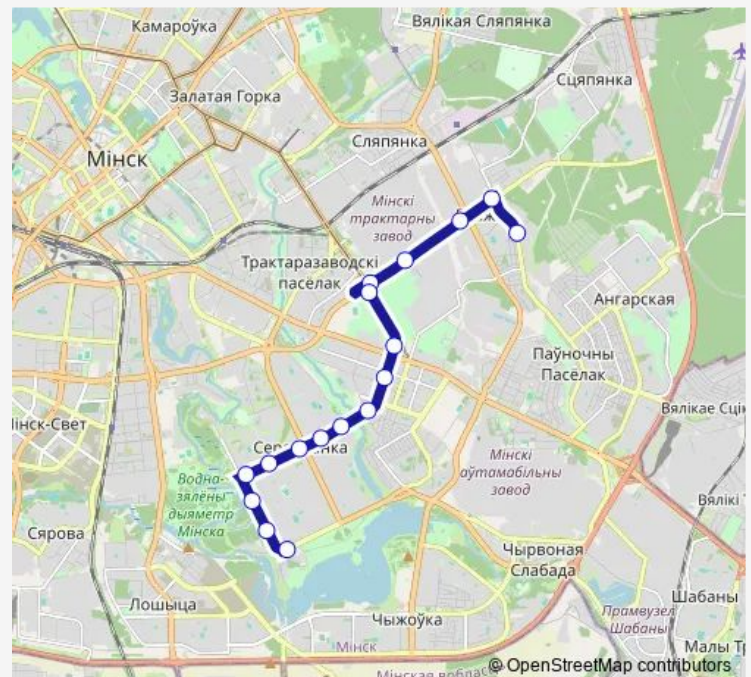

Серебрянка-6

универсам Серебрянка

Поликлиника №18

Якубова

Свислочь

Серебрянка-3

ДС Серебрянка

Route schedule

Троллейбусный парк — ДС Серебрянка

Monday 05:43-18:56

Tuesday 05:43-18:56

Wednesday 05:43-18:56

Thursday 05:43-18:56

Friday 05:43-18:56

Saturday —

Sunday —

Route info

Direction: Троллейбусный парк

Stops: 17

Trip Duration: 0 hour 40 min

■ 35д

BusMaps

Direction

ДС Серебрянка — Круглая площадь